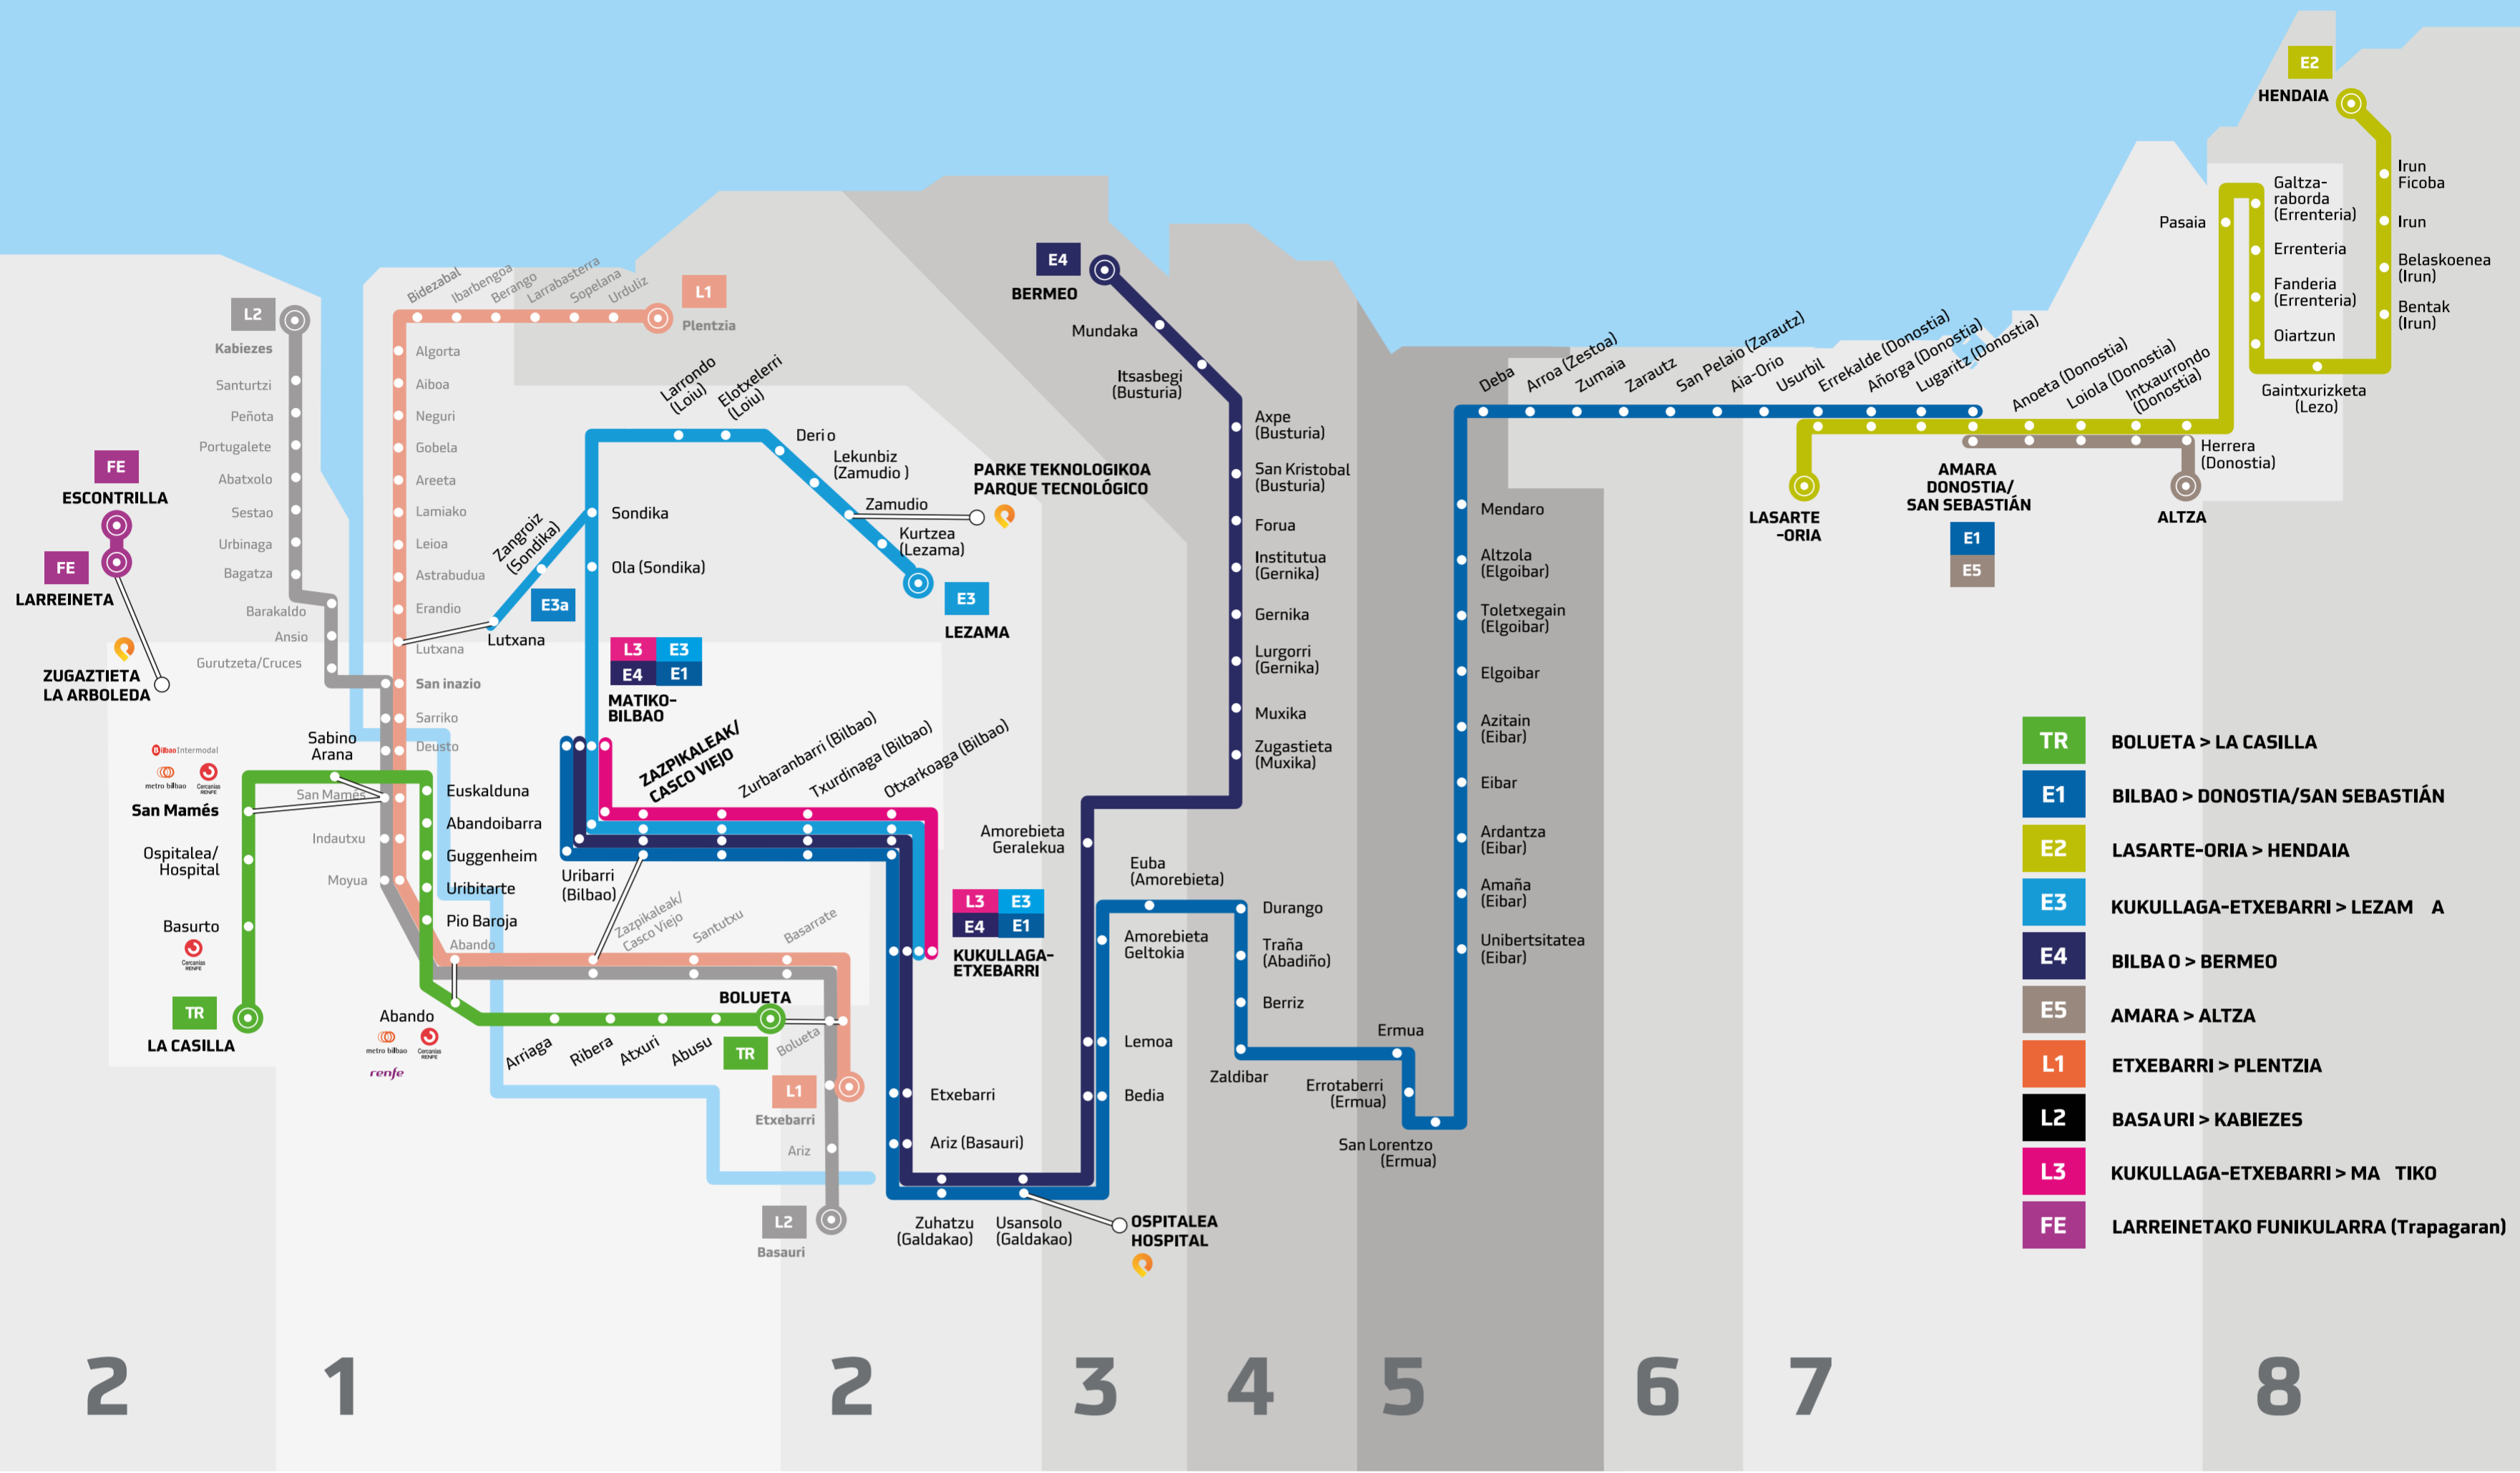

Tarifak Tarifas

EUSKOTRENEKO TARIFAK TARIFAS DE EUSKOTREN		1-2-3-4-5-6-7-8				
BIZKAIA						
BIDAIAK HARTZEN DITUEN GUNE KOPURUA	Nº ZONAS QUE INCLUYE EL VIAJE	1	2	3	4	5
TSC DIRU-ZORROA	TSC MONEDERO	0,96€	1,24€	1,29€	1,70€	2,45€
TSC DIRU-ZORROA MURRIZTUA	TSC MONEDERO REDUCIDA	0,60€	0,60€	0,60€	0,60€	0,60€
JOANEKOA IDA		1,80€	2,00€	2,45€	3,40€	4,50€
BONU 2 MURRIZTUA	BONO 2 REDUCIDO	5,00€	5,00€	5,00€	5,00€	5,00€
HILEKOA MES		CTB	CTB	CTB	CTB	CTB
BIZKAIA						
BIDAIAK HARTZEN DITUEN GUNE KOPURUA	Nº ZONAS QUE INCLUYE EL VIAJE	1	2	3	4	5
CREDITRANS		0,93€	1,10€			
GIZATRANS		0,36€	0,36€			
JOANALDIKOA OCASIONAL		1,65€	1,85€			
BIDAI 50		33,00€	38,80€			
BIDAI 70		39,50€	45,50€			
GAZTE 70		33,00€	38,00€			
BIDAI ORO		47,50€	52,50€			
GAZTE ORO		40,00€	44,00€			
GIPUZKOA						
BIDAIAK HARTZEN DITUEN GUNE KOPURUA	Nº ZONAS QUE INCLUYE EL VIAJE	1	2	3	4	
TSC DIRU-ZORROA	TSC MONEDERO	TGG	TGG	TGG	TGG	
TSC DIRU-ZORROA MURRIZTUA	TSC MONEDERO REDUCIDA	TGG	TGG	TGG	TGG	
JOANEKOA IDA		TGG	TGG	TGG	TGG	
BONU 2 MURRIZTUA	BONO 2 REDUCIDO	5,00€	5,00€	5,00€	5,00€	
LURRALDE ARTEKOA INTERTERRITORIAL						
TSC DIRU-ZORROA	TSC MONEDERO	3,99€				
TSC DIRU-ZORROA MURRIZTUA	TSC MONEDERO REDUCIDA	3,99€				
JOANEKOA IDA		6,50€				
BONU 2 MURRIZTUA	BONO 2 REDUCIDO	5,00€				

LOTURAK CONEXIONES

ZAZPIKALEAK / CASCO VIEJO
L3 >L1, L2

AMARA
Hendaia (Topo) / Bilbao

HENDAIA
Txik-txak (Hegobus, Línea 3)

IRUN
(La Burundesa)

HENDAIA
Baiona (SNCF)

944 333 333
euskotren.eus
@euskotren

euskotren