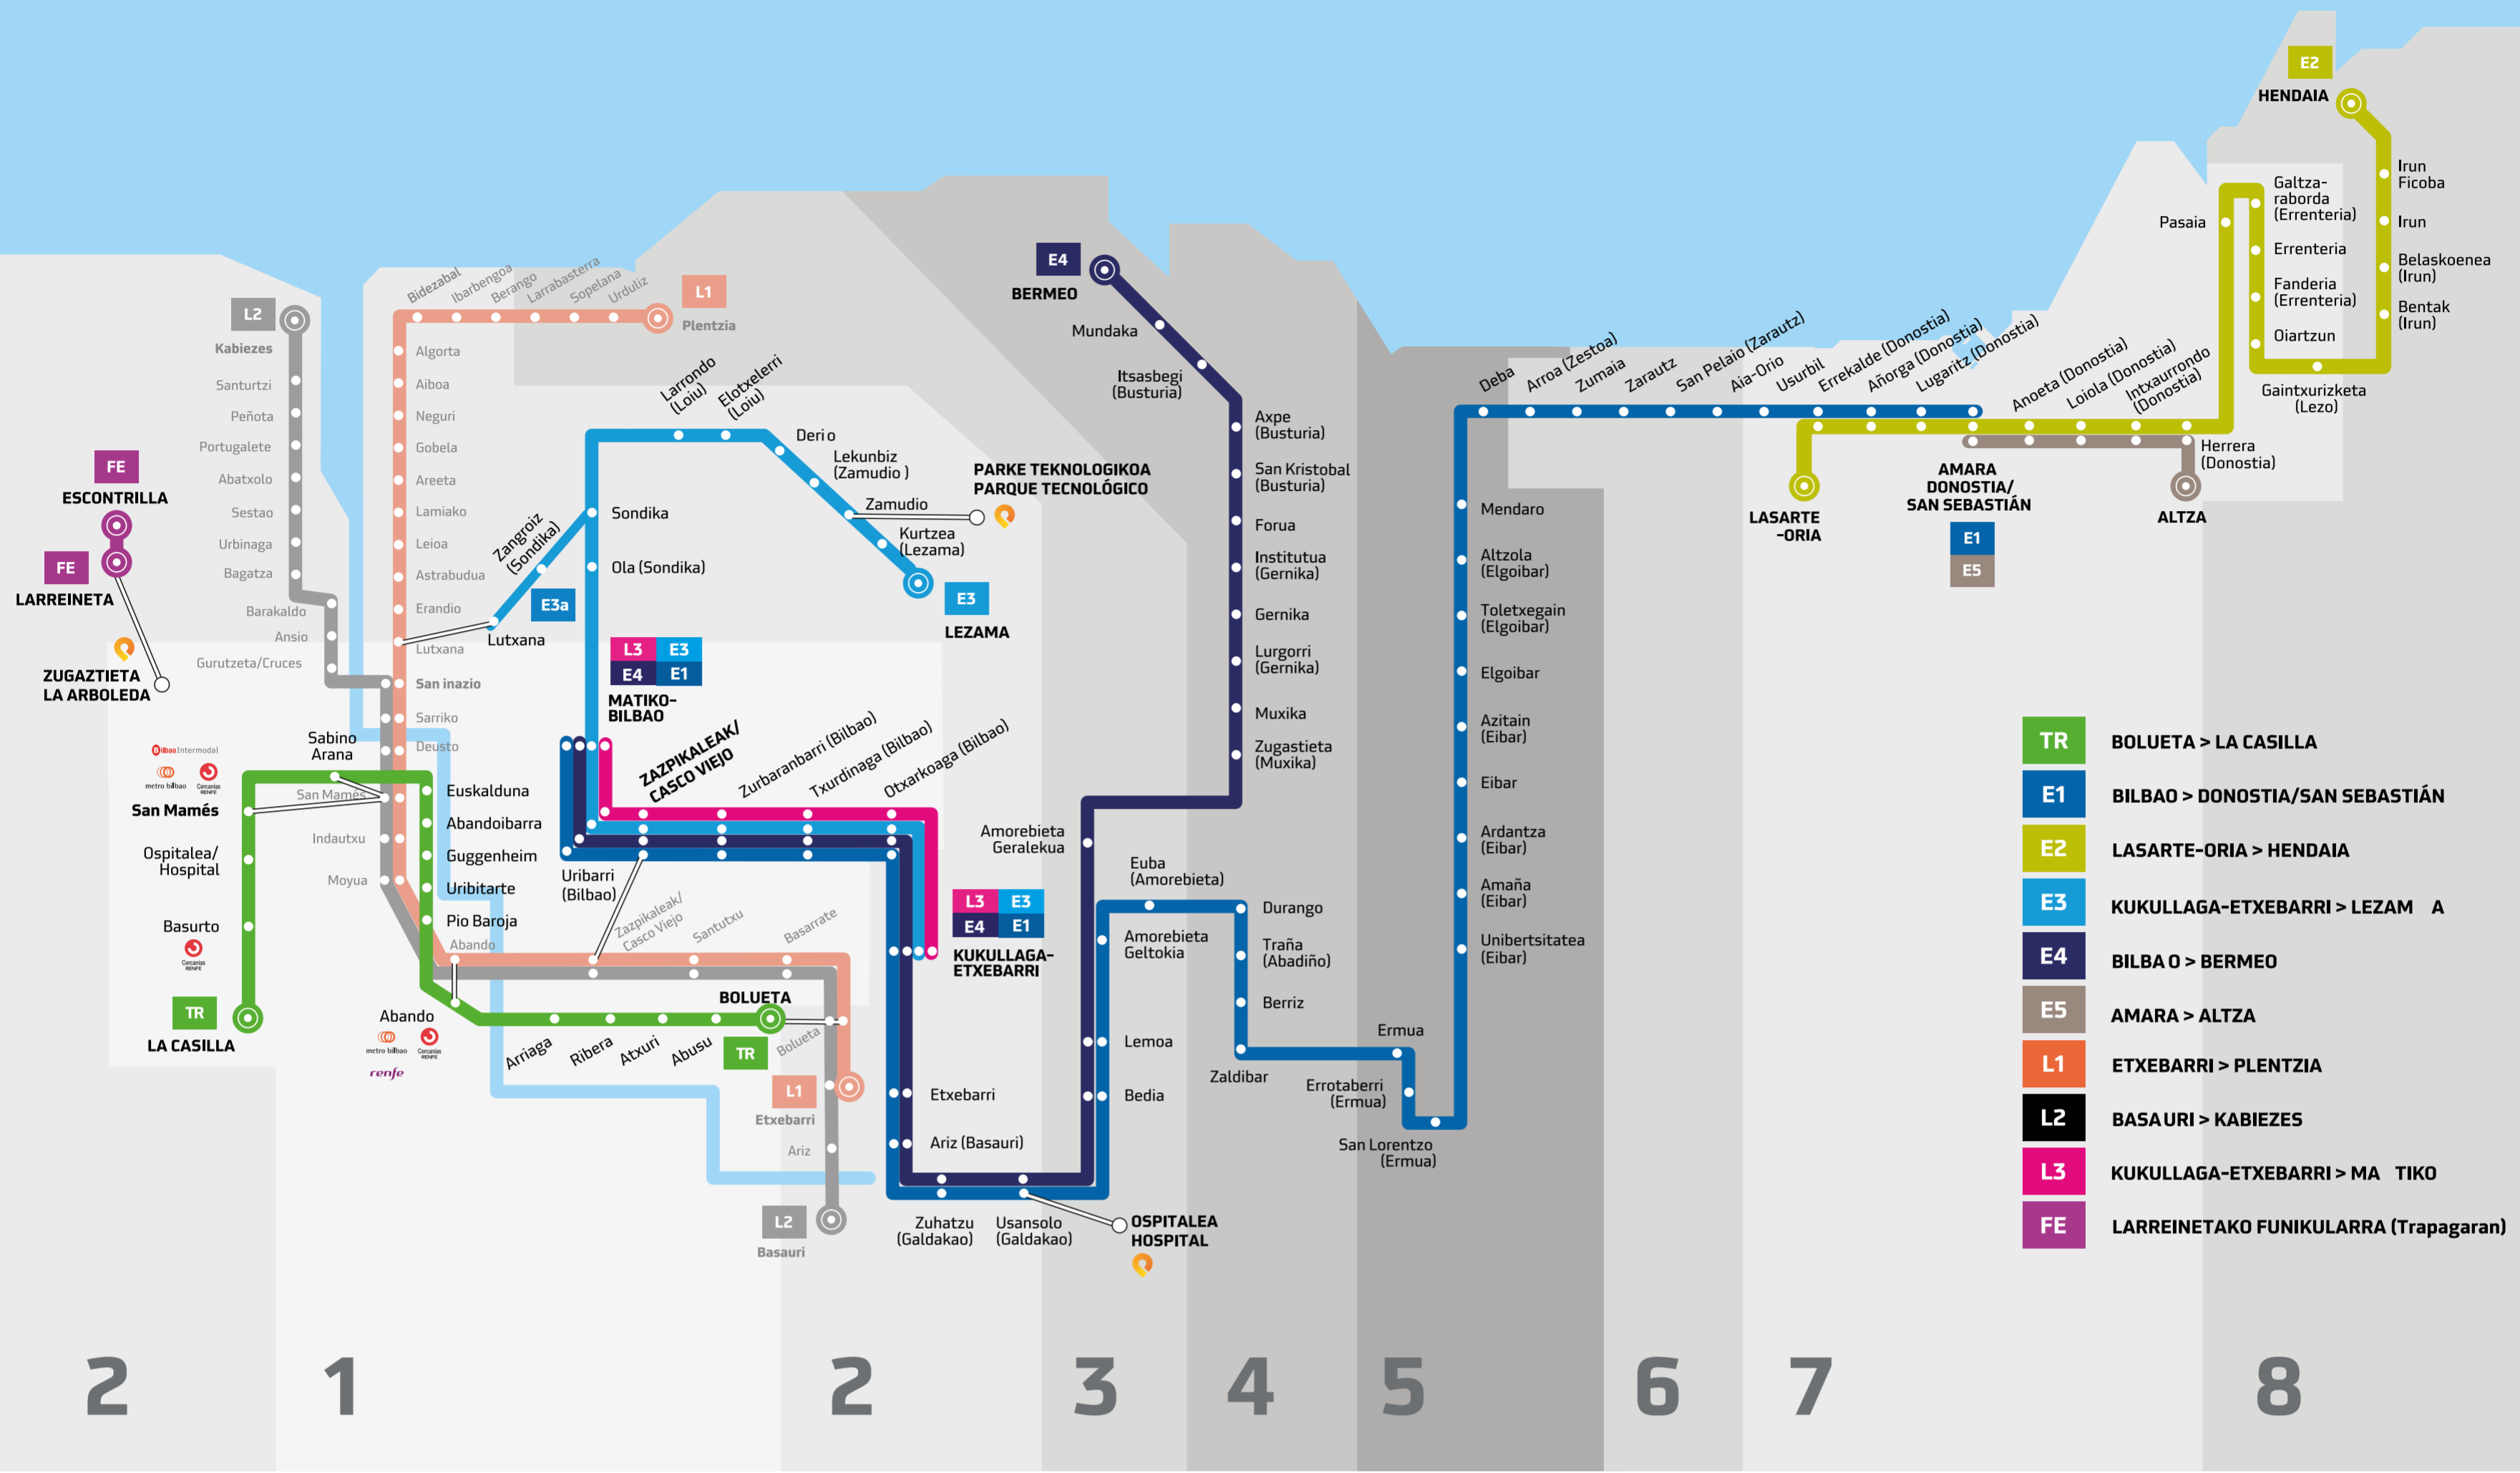

Tarifak Tarifas

BIZKAIA 1-2-3-4-5-6-7-8

BIDAIAK HARTZEN DITUEN GUNE KOPURUA	Nº ZONAS QUE INCLUYE EL VIAJE				
	1	2	3	4	5
TSC DIRU-ZORROA	0,96€	1,24€	1,29€	1,70€	2,45€
TSC MONEDERO					
TSC DIRU-ZORROA MURRIZTUA	0,60€	0,60€	0,60€	0,60€	0,60€
TSC MONEDERO REDUCIDA					
JOANEKOA IDA	1,80€	2,00€	2,45€	3,40€	4,50€
BONU 2 MURRIZTUA	5,00€	5,00€	5,00€	5,00€	5,00€
BONO 2 REDUCIDO					
HILEKOA MES	CTB	CTB	CTB	CTB	CTB

BIZKAIA TXORIERRI (E3)

BIDAIAK HARTZEN DITUEN GUNE KOPURUA	Nº ZONAS QUE INCLUYE EL VIAJE	
	1	2
CREDITRANS	0,93€	1,10€
GIZATRANS	0,36€	0,36€
JOANALDIKOA OCASIONAL	1,65€	1,85€
BIDAI 50	33,00€	38,80€
BIDAI 70	39,50€	45,50€
GAZTE 70	33,00€	38,00€
BIDAI ORO	47,50€	52,50€
GAZTE ORO	40,00€	44,00€

GIPUZKOA 1-2-3-4-5-6-7-8

BIDAIAK HARTZEN DITUEN GUNE KOPURUA	Nº ZONAS QUE INCLUYE EL VIAJE			
	1	2	3	4
TSC DIRU-ZORROA	TGG	TGG	TGG	TGG
TSC MONEDERO				
TSC DIRU-ZORROA MURRIZTUA	TGG	TGG	TGG	TGG
TSC MONEDERO REDUCIDA				
JOANEKOA IDA	TGG	TGG	TGG	TGG
BONU 2 MURRIZTUA	5,00€	5,00€	5,00€	5,00€
BONO 2 REDUCIDO				

LURRALDE ARTEKOA INTERTERRITORIAL

TSC DIRU-ZORROA	3,99€
TSC MONEDERO	
TSC DIRU-ZORROA MURRIZTUA	3,99€
TSC MONEDERO REDUCIDA	
JOANEKOA IDA	6,50€
BONU 2 MURRIZTUA	5,00€
BONO 2 REDUCIDO	

OHARRAK:

- Lurralde artekoa: Bizkaia eta Gipuzkoa guneen arteko bidaien txakoa (5. gune barruko bidaiak izan ezik).
- Beste lurralde bateko bisitariak (KGT) kontaktu gabeko txartel ekin ordaindutako bidaiak diru-zorro orokorreko prezioan izango dira. Informazio gehiago www.euskotren.eus.

AVISOS:

- Interterritorial, para viajes entre zonas Bizkaia y Gipuzkoa (salvo viajes dentro de la zona 5).
- Los viajes abonados con las tarjetas sin contacto (TSC) visitantes de otro territorio serán a precio de monedero general. Más información en www.euskotren.eus.

BIZKAIA 1-2-3-4-5

BIDAIAK HARTZEN DITUEN GUNE KOPURUA	Nº ZONAS QUE INCLUYE EL VIAJE				
	1	2	3	4	5
BIDAI 50	33,00€	38,80€	43,50€	57,00€	79,00€
BIDAI 70	39,50€	45,50€	51,00€	63,00€	85,00€
GAZTE 70	33,00€	38,00€	43,50€	52,00€	60,00€
BIDAI ORO	47,50€	52,50€	57,00€	71,00€	93,00€
GAZTE ORO	40,00€	44,00€	48,00€	61,00€	81,00€

BIZKAIA METRO (L1 · L2 · L3)

BIDAIAK HARTZEN DITUEN GUNE KOPURUA	Nº ZONAS QUE INCLUYE EL VIAJE		
	1	2	3
CREDITRANS	0,96€	1,13€	1,23€
GIZATRANS	0,37€	0,37€	0,37€
JOANALDIKOA OCASIONAL	1,70€	1,90€	1,95€
BIDAI 50	33,00€	38,80€	43,50€
BIDAI 70	39,50€	45,50€	51,00€
GAZTE 70	33,00€	38,00€	43,50€
BIDAI ORO	47,50€	52,50€	57,00€
GAZTE ORO	40,00€	44,00€	48,00€

BESTELAKO TARIFA KONBINATUAK OTRAS TARIFAS COMBINADAS

EUSKOPASS TXIK TXAK (LASARTE-BAIONA)		
	HELDUA ADULTO	>12 URTE NIÑO/A
	6,00€	6,00€

PASSBASK (LASARTE-BAIONA)		
	HELDUA ADULTO	>12 URTE NIÑO/A
	12,00€	8,00€