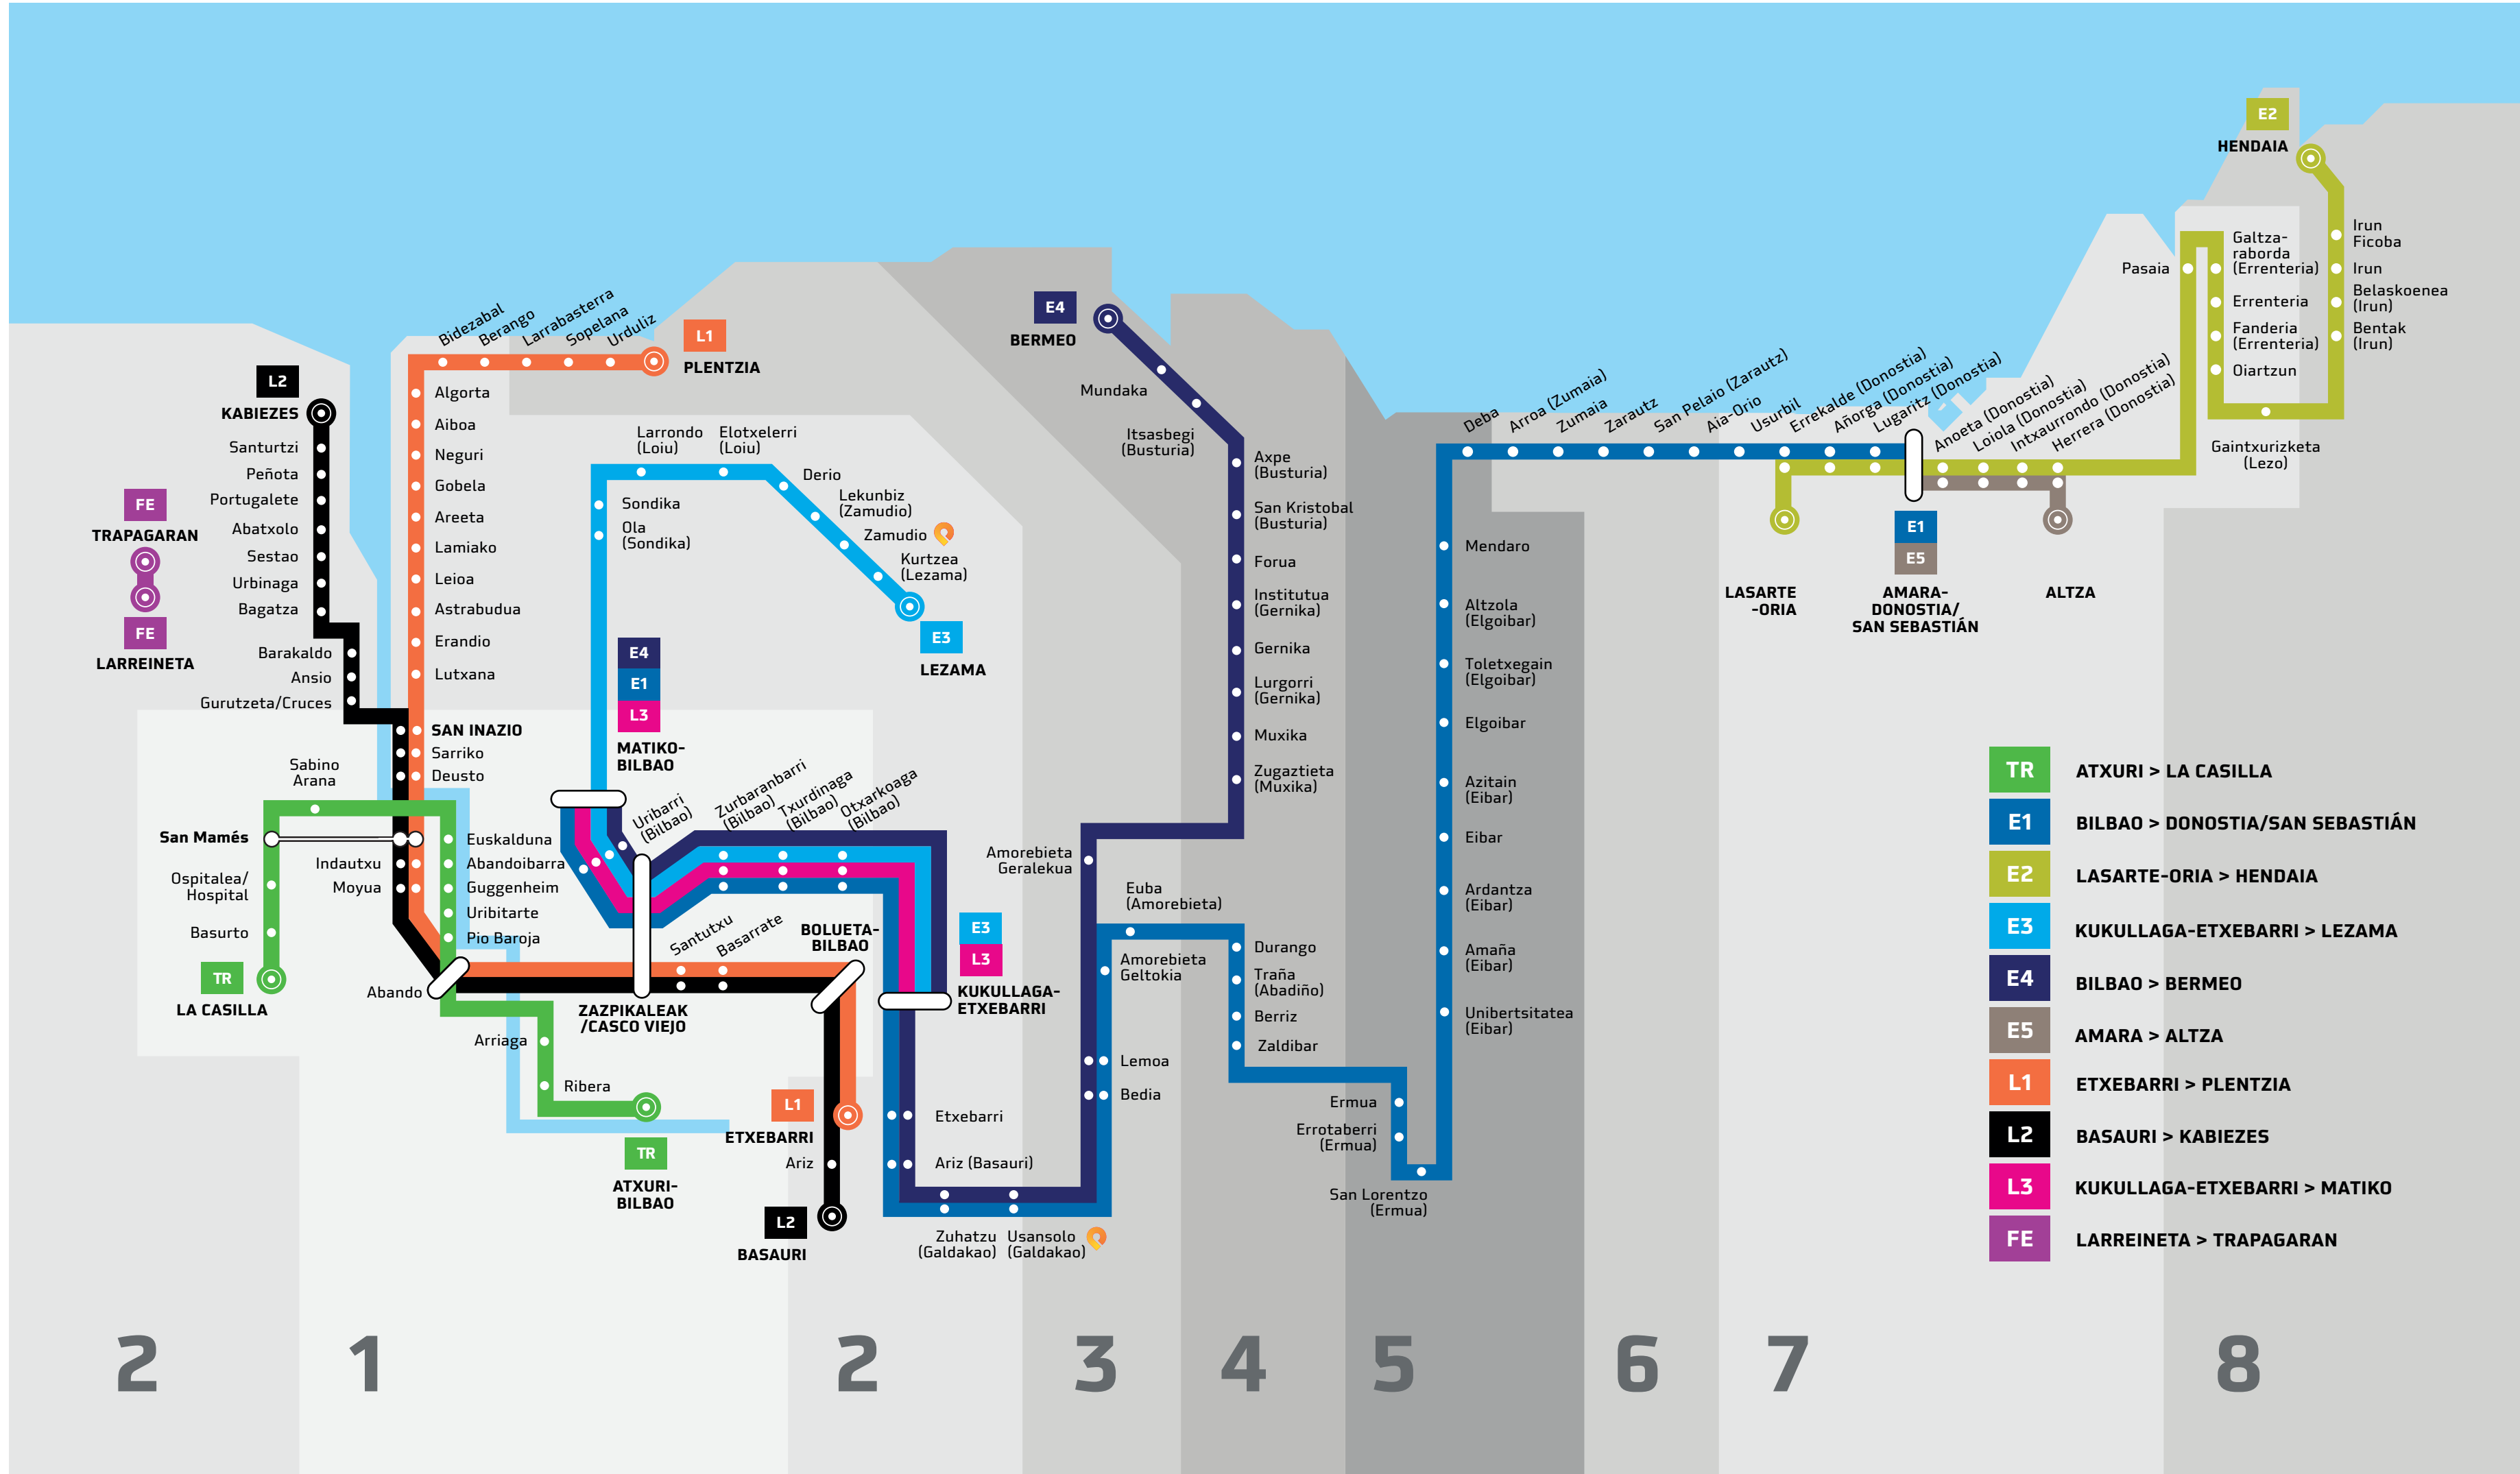

Tarifak Tarifas

Fares Tarifs

euskotren
trena

EUSKOTRENEKO TARIFAK
TARIFAS DE EUSKOTREN

BIZKAIA 1 · 2 · 3 · 4 · 5 · 6 · 7 · 8

BIDAIAK HARTZEN DITUEN GUNE KOPURUA
Nº ZONAS QUE INCLUYE EL VIAJE

	1	2	3	4	5
TSC DIRU-ZORROA	0,96€	1,24€	1,29€	1,70€	2,45€
TSC MONEDERO					
TSC DIRU-ZORROA MURRIZTUA	0,60€	0,60€	0,60€	0,60€	0,60€
TSC MONEDERO REDUCIDA					
JOANEKOA IDA	1,80€	2,00€	2,45€	3,40€	4,50€
BONU 2 MURRIZTUA	5,00€	5,00€	5,00€	5,00€	5,00€
BONO 2 REDUCIDO					
HILEKOA MES	CTB	CTB	CTB	CTB	CTB

BIZKAIA TXORIERRI (E3)

BIDAIAK HARTZEN DITUEN GUNE KOPURUA
Nº ZONAS QUE INCLUYE EL VIAJE

	1	2
CREDITRANS	0,93€	1,10€
GIZATRANS	0,36€	0,36€
JOANALDIKOA OCASIONAL	1,65€	1,85€
BIDAI 50	32,00€	37,80€
BIDAI 70	38,00€	44,00€
GAZTE 70	32,00€	37,00€
BIDAI ORO	46,00€	51,00€
GAZTE ORO	39,00€	43,00€

GIPUZKOA 1 · 2 · 3 · 4 · 5 · 6 · 7 · 8

BIDAIAK HARTZEN DITUEN GUNE KOPURUA
Nº ZONAS QUE INCLUYE EL VIAJE

	1	2	3	4
TSC DIRU-ZORROA	TGG	TGG	TGG	TGG
TSC MONEDERO				
TSC DIRU-ZORROA MURRIZTUA	TGG	TGG	TGG	TGG
TSC MONEDERO REDUCIDA				
JOANEKOA IDA	TGG	TGG	TGG	TGG
BONU 2 MURRIZTUA	5,00€	5,00€	5,00€	5,00€
BONO 2 REDUCIDO				

LURRALDE ARTEKOA INTERTERRITORIAL

TSC DIRU-ZORROA 3,99€
TSC MONEDERO 3,99€

TSC DIRU-ZORROA MURRIZTUA 6,50€
TSC MONEDERO REDUCIDA 5,00€

JOANEKOA IDA 5,00€
BONU 2 MURRIZTUA 5,00€
BONO 2 REDUCIDO 5,00€

ctb

BIZKAIAK GARRAIO PARTZUERGAREN TASAK
TASAS DEL CONSORCIO DE TRANSPORTES DE BIZKAIA

BIZKAIA 1 · 2 · 3 · 4 · 5

BIDAIAK HARTZEN DITUEN GUNE KOPURUA
Nº ZONAS QUE INCLUYE EL VIAJE

	1	2	3	4	5
BIDAI 50	32,00€	37,80€	43,00€	57,00€	79,00€
BIDAI 70	38,00€	44,00€	50,00€	63,00€	85,00€
GAZTE 70	32,00€	37,00€	42,70€	52,00€	60,00€
BIDAI ORO	46,00€	51,00€	56,00€	71,00€	93,00€
GAZTE ORO	39,00€	43,00€	47,00€	61,00€	81,00€

BIZKAIA METRO (L1 · L2 · L3)

BIDAIAK HARTZEN DITUEN GUNE KOPURUA
Nº ZONAS QUE INCLUYE EL VIAJE

	1	2	3
CREDITRANS	0,93€	1,10€	1,20€
GIZATRANS	0,36€	0,36€	0,36€
JOANALDIKOA OCASIONAL	1,65€	1,85€	1,90€
BIDAI 50	32,00€	37,80€	43,00€
BIDAI 70	38,00€	44,00€	50,00€
GAZTE 70	32,00€	37,00€	42,70€
BIDAI ORO	46,00€	51,00€	56,00€
GAZTE ORO	39,00€	43,00€	47,00€

BESTELAKO TARIFA KONBINATUAK
OTRAS TARIFAS COMBINADAS

BORTZIRI (LA BURUNDESA)

JATORRIA ORIGEN	HELMUGA DESTINO	HELDUA ADULTO
DONOSTIA - IRUN	BERA	5,18€
	LESAKA	6,08€
	ETXALAR	7,08€
	IGANTZI	7,68€

EUSKOPASS TXIK TXAK (LASARTE-BAIONA)

	HELDUA ADULTO	>12 URTE NIÑO/A
	5,50€	5,50€

PASSBASK (LASARTE-BAIONA)

	HELDUA ADULTO	>12 URTE NIÑO/A
	12,00€	8,00€

TCG

GIPUZKOA 5 · 6 · 7 · 8

GIPUZKOA 5 · 6 · 7 · 8

BIDAIAK BARRUAN DAUDEN GUNEEN ARTEKO SALTO KOPURUA
Nº SALTOS ENTRE ZONAS QUE INCLUYE EL VIAJE

	1	2	3	4
MUGI ANONIMOA MUGI ANÓNIMA	1,22€	1,80€	3,37€	4,93€
MUGI ARRUNTA	<21	0,95€	1,40€	2,62€
MUGI ORDINARIA	21-50	0,77€	1,14€	2,13€
	>50	0,18€	0,27€	0,50€
GAZTEAK	<21	0,76€	1,12€	2,10€
JÓVENES	21-50	0,62€	0,91€	1,70€
	>50	0€	0€	0€
NAGUSIAK, EZINDUAK, SOZIALAK	<21	0,46€	0,67€	1,26€
MAYORES, DISCAPACITADOS/AS,	21-50	0,37€	0,55€	1,02€
SOCIAL	>50	0,09€	0,13€	0,24€
JOANEKOA IDA	1,80€	2,65€	4,95€	7,25€