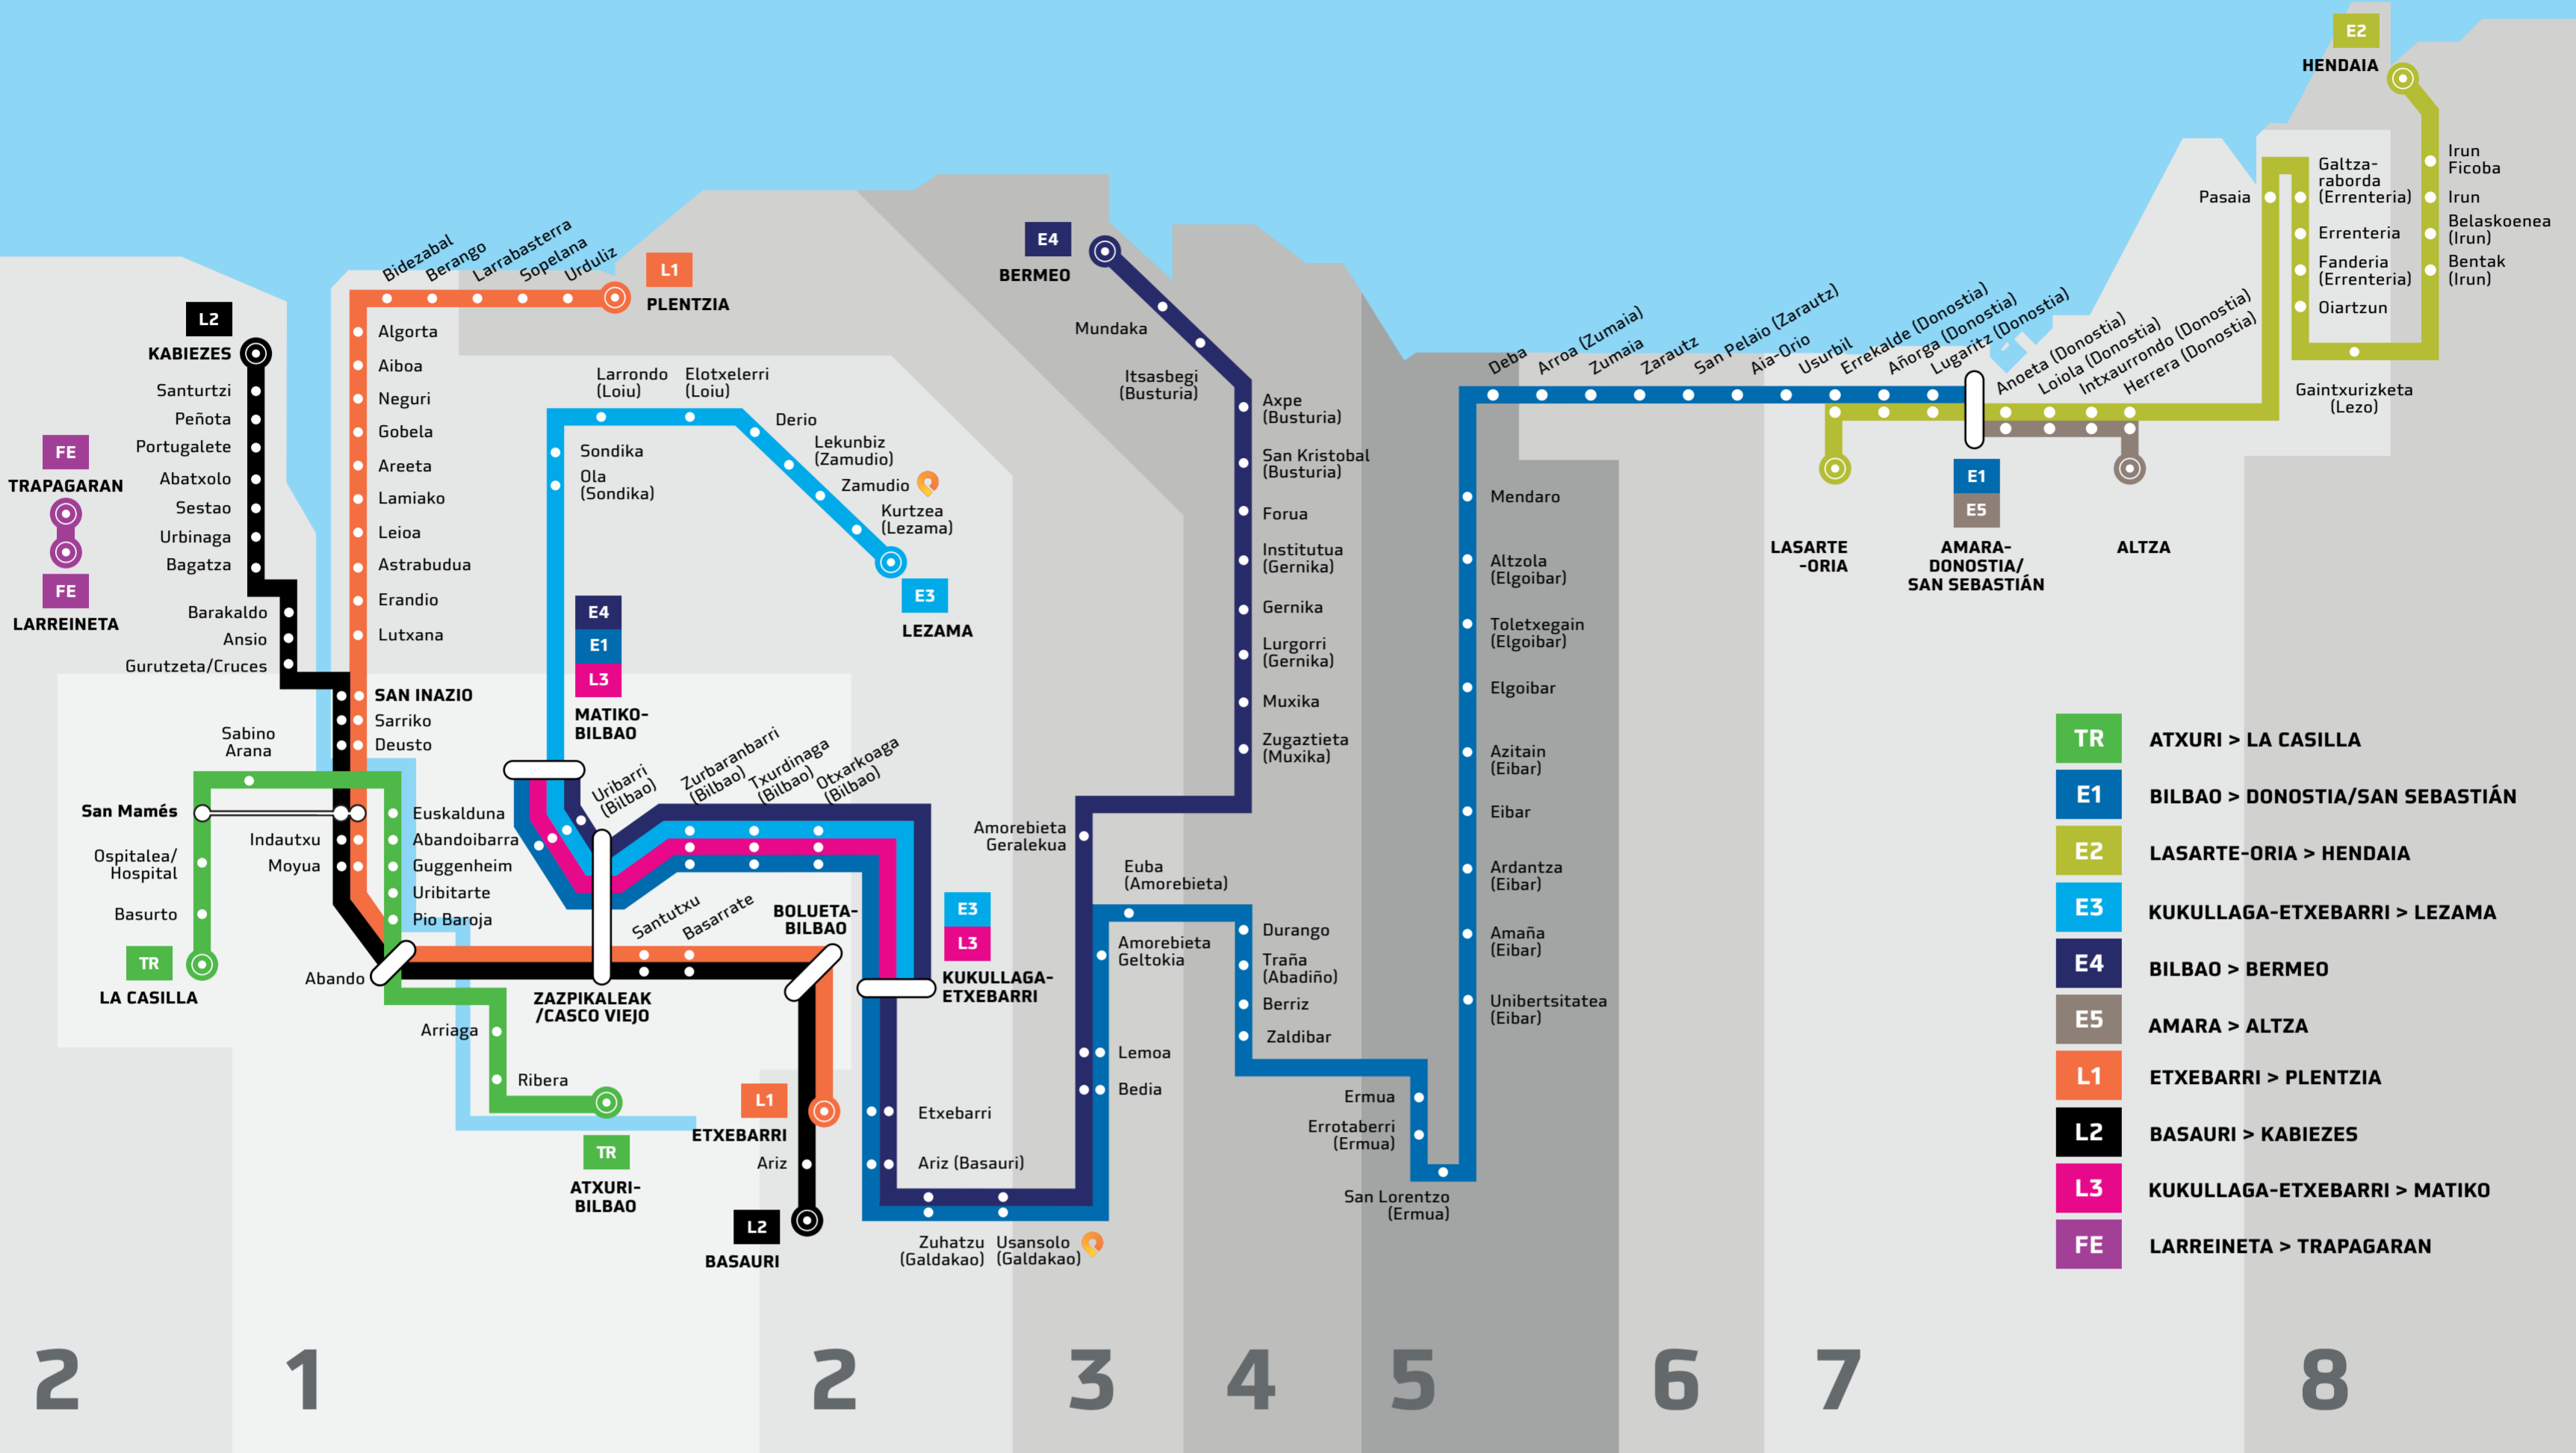

Tarifak Tarifas

- TR** ATXURI > LA CASILLA
- E1** BILBAO > DONOSTIA/SAN SEBASTIÁN
- E2** LASARTE-ORIA > HENDAIA
- E3** KUKULLAGA-ETXEBARRI > LEZAMA
- E4** BILBAO > BERMEO
- E5** AMARA > ALTZA
- L1** ETXEBARRI > PLENTZIA
- L2** BASAURI > KABIEZES
- L3** KUKULLAGA-ETXEBARRI > MATIKO
- FE** LARREINETA > TRAPAGARAN

EUSKOTRENEKO TARIFAK TARIFAS DE EUSKOTREN

BIZKAIKA 1 · 2 · 3 · 4 · 5 · 6 · 7 · 8

BIDAIAK HARTZEN DITUEN GUNE KOPURUA Nº ZONAS QUE INCLUYE EL VIAJE

	1	2	3	4	5
TSC DIRU-ZORROA	0,94€	1,24€	1,29€	1,70€	2,27€
TSC MONEDERO					
TSC DIRU-ZORROA MURRIZTUA					
TSC MONEDERO REDUCIDA	0,60€	0,60€	0,60€	0,60€	0,60€
JOANEKOA IDA	1,75€	1,95€	2,45€	3,40€	4,50€
BONU 2 MURRIZTUA					
BONO 2 REDUCIDO	4,35€	4,35€	4,35€	4,35€	4,35€
HILEKOA MES	CTB	CTB	CTB	CTB	CTB

GIPUZKOA 1 · 2 · 3 · 4 · 5 · 6 · 7 · 8

BIDAIAK HARTZEN DITUEN GUNE KOPURUA Nº ZONAS QUE INCLUYE EL VIAJE

	1	2	3	4
TSC DIRU-ZORROA	TGG	TGG	TGG	TGG
TSC MONEDERO				
TSC DIRU-ZORROA MURRIZTUA				
TSC MONEDERO REDUCIDA	TGG	TGG	TGG	TGG
JOANEKOA IDA	TGG	TGG	TGG	TGG
BONU 2 MURRIZTUA				
BONO 2 REDUCIDO	4,35€	4,35€	4,35€	4,35€

LURRALDE ARTEKOA INTERTERRITORIAL

TSC DIRU-ZORROA	3,93€
TSC MONEDERO	
TSC DIRU-ZORROA MURRIZTUA	
TSC MONEDERO REDUCIDA	3,93€
JOANEKOA IDA	6,50€
BONU 2 MURRIZTUA	
BONO 2 REDUCIDO	4,35€

OHARRAK:
 · Lurralde artekoa: Bizkaia eta Gipuzkoa guneen arteko bidaientzako (5. gune barruko bidaia izan ezik).
 · Beste lurralde bateko bisitariak (KGT) Kontakutako gabeke txartelekin ordaindutako bidaia diru-zorro orokorreko prezioan izango dira. Informazio gehiago www.euskotren.eus.
AVISOS:
 · Interterritorial: para viajes entre zonas Bizkaia y Gipuzkoa (salvo viajes dentro de la zona 5).
 · Los viajes abonados con las tarjetas sin contacto (TSC) visitantes de otro territorio serán a precio de monedero general. Más información en www.euskotren.eus.