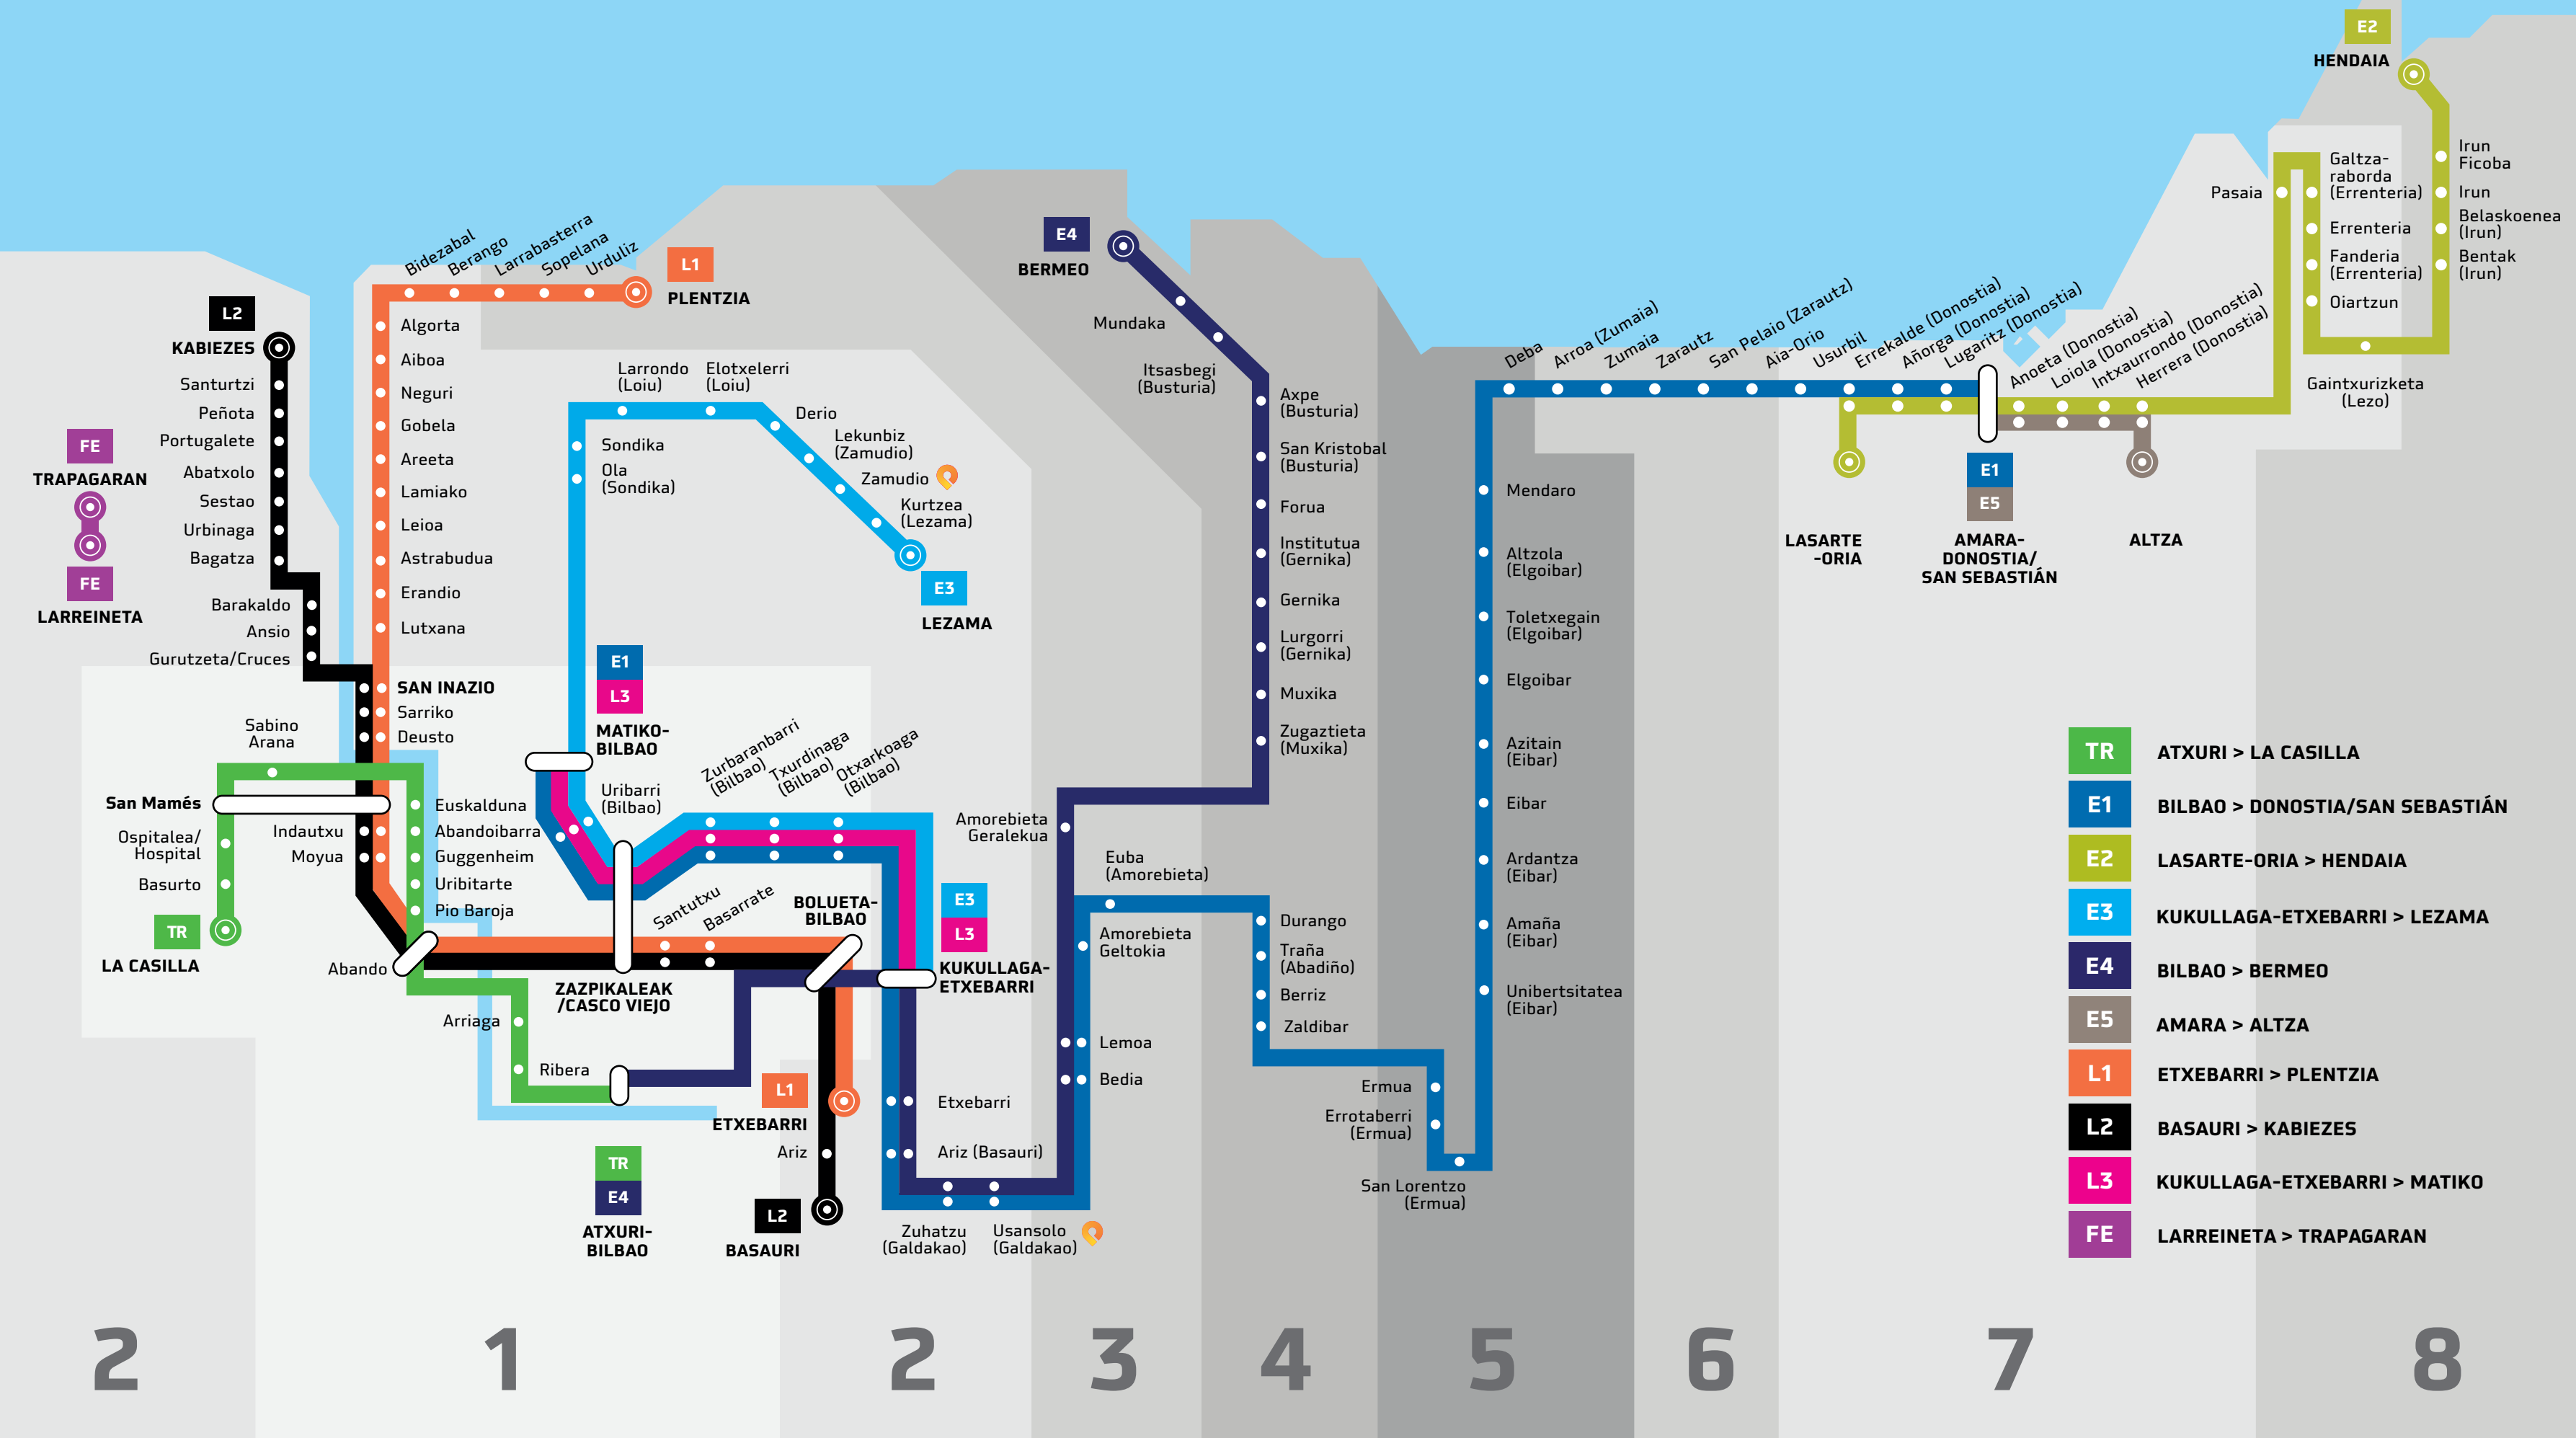

# Tarifak Tarifas

- TR** ATXURI > LA CASILLA
- E1** BILBAO > DONOSTIA/SAN SEBASTIÁN
- E2** LASARTE-ORIA > HENDAIA
- E3** KUKULLAGA-ETXEBARRI > LEZAMA
- E4** BILBAO > BERMEO
- E5** AMARA > ALTZA
- L1** ETXEBARRI > PLENTZIA
- L2** BASAURI > KABIEZES
- L3** KUKULLAGA-ETXEBARRI > MATIKO
- FE** LARREINETA > TRAPAGARAN

## LURRALDE ARTEKOA INTERTERRITORIAL

TSC DIRU-ZORROA	3,93€
TSC MONEDERO	
TSC DIRU-ZORROA MURRIZTUA	3,93€
TSC MONEDERO REDUCIDA	
JOANEKOA IDA	6,50€
BONU 2 MURRIZTUA	4,35€
BONO 2 REDUCIDO	

**OHARRAK:**

- Lurralde artekoa: Bizkaia eta Gipuzkoa guneen arteko bidaiantzako (5. gune barruko bidaiak izan ezik).
- Beste lurralde bateko bisitariak (KGT) Kontakutako gabeko txartelekin ordaindutako bidaiak diru-zorro orokorreko prezioan izango dira. Informazio gehiago [www.euskotren.eus](http://www.euskotren.eus).

**AVISOS:**

- Interterritorial: para viajes entre zonas Bizkaia y Gipuzkoa (salvo viajes dentro de la zona 5).
- Los viajes abonados con las tarjetas sin contacto (TSC) visitantes de otro territorio serán a precio de monedero general. Más información en [www.euskotren.eus](http://www.euskotren.eus).

**OHARRAK:**

- 5. gune bidaiei (Ermuatik Debara) BGPko (Bizkaia) zein TTGko (Gipuzkoa) tarifak ezarri ahal zaizkie. Kontuan hartuko da bai txartel mota eta baita beronen profila ere.
- Barik txartela sartzerakoan eta irteerakoan baliozatu beharko da. Itxi gabeko bidaiak Diru-Zorro Txartelarekin burutzen den hurrengo bidaiari Araupetza lotuta egongo dira eta ireki gabeko bidaiak bidaiari bukatzean Araupetze izateko gai dira.