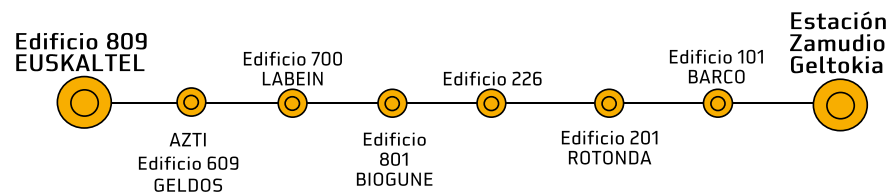

**NEGUKO ORDUTEGIA
HORARIO INVIERNO**

**ZAMUDIOKO TEKNOLOGI ELKARTEGIKO ZERBITZU KONBINATUA
SERVICIO COMBINADO PARQUE TECNOLÓGICO ZAMUDIO**

**IRTEERA ORDUAK ZAMUDIOKO GELTOKITIK
ASTELEHENETIK OSTIRALERA (LANEGUNAK)**

TRENAREN ABIAPUNTUA	TRENA ZAMUDIORA HELTZEA	AUTOBUSA ZAMUDIOTIK IRTETEA
KUKULLAGA- ETXEBARRI	7:21	7:22
	7:36	7:37
	7:51	7:52
	8:06	8:07
	8:21	8:22
	8:36	8:37
	8:51	8:52
	9:06	9:07
	9:21	9:22
ORIGEN TREN	LLEGADA TREN A ZAMUDIO	SALIDA AUTOBUS DE ZAMUDIO

**IRTEERA ORDUAK TEKNOLOGI ELKARTEGITIK
ASTELEHENETIK OSTEGUNERA (LANEGUNAK)**

TEK. ELKARTEGITIK IRTETEA	TRENA ZAMUDIOTIK IRTETEA	HELMUGA
16:02	16:28	KUKULLAGA- ETXEBARRI
16:32	16:58	
17:02	17:28	
17:32	17:58	
18:02	18:28	
18:32	18:58	
19:02	19:28	
19:32	19:58	
SALIDA AUTOBUS PARQUE TENOLOGICO	SALIDA TREN DE ZAMUDIO	DESTINO

SALIDAS DESDE PARQUE TECNOLÓGICO
LUNES A JUEVES (LABORABLES)

**IRTEERA ORDUAK TEKNOLOGI ELKARTEGITIK
OSTIRALETAN (LANEGUNAK)**

AUTOBUSA TEK. ELKARTEGITIK IRTETEA	TRENA ZAMUDIOTIK IRTETEA	HELMUGA
13:02	13:28	KUKULLAGA- ETXEBARRI
13:32	13:58	
14:02	14:28	
14:27	14:58	
14:42	15:13	
SALIDA AUTOBUS PARQUE TENOLOGICO	SALIDA TREN DE ZAMUDIO	DESTINO

SALIDAS DESDE PARQUE TECNOLÓGICO
VIERNES (LABORABLES)

ZERBITZU HAU ERABILI AHAL IZATEKO BALIOZKOA DEN TRENEKO BIDAIATXARTELA IZAN BEHARKO DUZU.

PARA UTILIZAR ESTE SERVICIO DEBERÁ PORTAR UN TÍTULO DE FERROCARRIL VÁLIDO