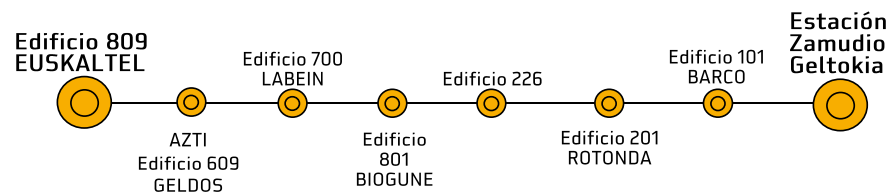

## SERVICIO COMBINADO PARQUE TECNOLÓGICO ZAMUDIO

**IRTEERA ORDUAK ZAMUDIOKO GELTOKITIK  
ASTELEHENETIK OSTIRALERA (LANEGUNAK)**

TRENAREN ABIAPUNTUA	ZAMUDIORA HELTZEA	ZAMUDIOTIK IRTETEA
KUKULLAGA- ETXEBARRI	7:21	7:22
	7:36	7:37
	7:51	7:52
	8:06	8:07
	8:21	8:22
	8:36	8:37
	8:51	8:52
	9:06	9:07
	9:21	9:22
ORIGEN TREN	LLEGADA TREN A ZAMUDIO	SALIDA AUTOBÚS DE ZAMUDIO

**SALIDAS DESDE ESTACION DE ZAMUDIO**

LUNES A VIERNES (LABORABLES)

**IRTEERA ORDUAK TEKNOLOGI ELKARTEGITIK  
ASTELEHENETIK OSTIRALERA (LANEGUNAK)**

ELKARTEGITIK IRTETEA	TRENA ZAMUDIOTIK IRTETEA	HELMUGA
13:02	13:28	KUKULLAGA- ETXEBARRI
13:32	13:58	
14:02	14:28	
14:27	14:58	
14:42	15:13	
SALIDA AUTOBÚS PARQUE TECNOLÓGICO	SALIDA TREN DE ZAMUDIO	DESTINO

**SALIDAS DESDE PARQUE TECNOLÓGICO**

LUNES A VIERNES (LABORABLES)

**ZERBITZU HAU ERABILI AHAL IZATEKO BALIOZKOA DEN TRENEKO BIDAIATXARTELA IZAN BEHARKO DUZU.**

PARA UTILIZAR ESTE SERVICIO DEBERÁ PORTAR UN TÍTULO DE FERROCARRIL VÁLIDO