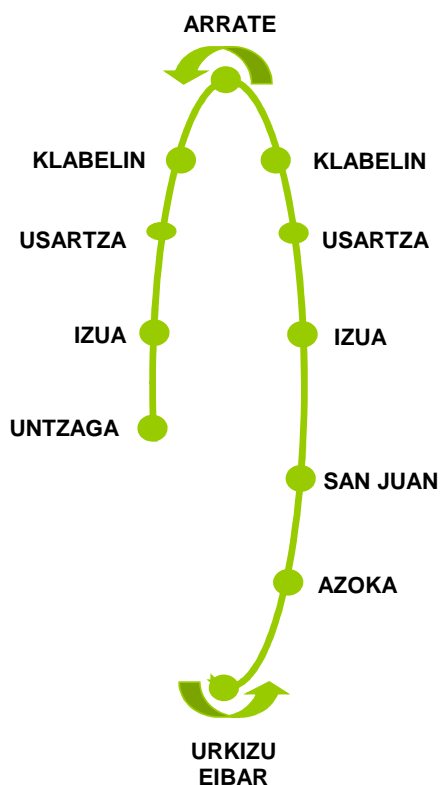

EIBARKO UDALBUS ZERBITZUA / SERVICIO UDALBUS EIBAR

58. LINEA / LINEA 58 UDALBUS EXPRESS/ UDALBUS EXPRESS

59. LINEA / LINEA 59 UDALBUS AUZOETATIK/ UDALBUS POR BARRIOS

60. LINEA / LINEA 60 EIBAR - ARRATE

Jai ez diren larunbatak / Sábados laborables

EIBAR	ARRATE	ARRATE	EIBAR
14:00	14:30	14:30	15:00

Igande eta jaiegunetan / Domingos y Festivos

EIBAR	ARRATE	ARRATE	EIBAR
9:00	9:30	9:30	10:00
10:00	10:30	10:30	11:00
11:00	11:30	11:30	12:00
13:00	13:30	13:30	14:00
18:00	18:30	18:30	19:00