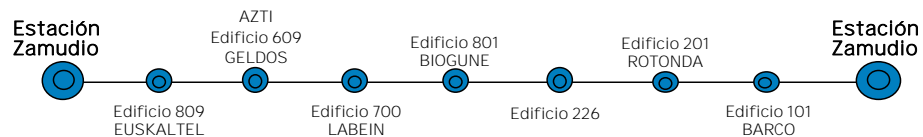

ORDUTEGIA
HORARIO

ZAMUDIOKO TEKNOLOGI ELKARTEGIKO ZERBITZU KONBINATUA

SERVICIO COMBINADO PARQUE TECNOLÓGICO ZAMUDIO

IRTEERA ORDUAK ZAMUDIOKO GELTOKITIK
ASTELEHENETIK OSTIRALERA (LANEGUNAK)

TRENAREN ABIAPUNTUA	TRENA ZAMUDIORA HELTZEA	AUTOBUSA ZAMUDIOTIK IRTETEA
KUKULLAGA- ETXEBARRI	7:21	7:22
	7:36	7:37
	7:51	7:52
	8:06	8:07
	8:21	8:22
	8:36	8:37
	8:51	8:52
	9:06	9:07
	9:21	9:22
ORIGEN TREN	LLEGADA TREN A ZAMUDIO	SALIDA AUTOBUS DE ZAMUDIO

SALIDAS DESDE ESTACION DE ZAMUDIO
LUNES A VIERNES (LABORABLES)

IRTEERA ORDUAK TEKNOLOGI ELKARTEGITIK
OSTIRALETAN (LANEGUNAK)

AUTOBUSA TEK. ELKARTEGITIK IRTETEA	TRENA ZAMUDIOTIK IRTETEA	HELMUGA
13:02	13:27	KUKULLAGA- ETXEBARRI
13:32	13:57	
14:02	14:27	
14:27	14:57	
14:42	15:12	
SALIDA AUTOBUS PARQUE TENOLOGICO	SALIDA TREN DE ZAMUDIO	DESTINO

SALIDAS DESDE PARQUE TECNOLÓGICO
LUNES A VIERNES (LABORABLES)

ZERBITZU HAU ERABILI AHAL IZATEKO BALIOZKOA DEN TRENEKO BIDAIATXARTELA IZAN BEHARKO DUZU.
PARA UTILIZAR ESTE SERVICIO DEBERÁ PORTAR UN TITULO DE FERROCARRIL VÁLIDO