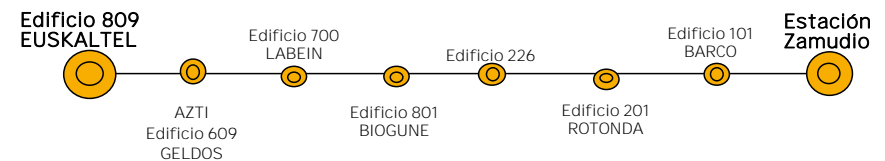

ORDUTEGIA
HORARIO

ZAMUDIOKO TEKNOLOGI ELKARTEGIKO ZERBITZU KONBINATUA

SERVICIO COMBINADO PARQUE TECNOLÓGICO ZAMUDIO

IRTEERA ORDUAK ZAMUDIOKO GELTOKITIK
ASTELEHENETIK OSTIRALERA (LANEGUNAK)

TRENAREN ABIAPUNTUA	TRENA ZAMUDIORA HELTZEA	AUTOBUSA ZAMUDIOTIK IRTETEA
KUKULLAGA- ETXEBARRI	7:21	7:22
	7:36	7:37
	7:51	7:52
	8:06	8:07
	8:21	8:22
	8:36	8:37
	8:51	8:52
	9:06	9:07
	9:21	9:22
ORIGEN TREN	LLEGADA TREN A ZAMUDIO	SALIDA AUTOBUS DE ZAMUDIO

SALIDAS DESDE ESTACION DE ZAMUDIO
LUNES A VIERNES (LABORABLES)

IRTEERA ORDUAK TEKNOLOGI ELKARTEGITIK
OSTIRALETAN (LANEGUNAK)

AUTOBUSA TEK. ELKARTEGITIK IRTETEA	TRENA ZAMUDIOTIK IRTETEA	HELMUGA
13:02	13:27	KUKULLAGA- ETXEBARRI
13:32	13:57	
14:02	14:27	
14:27	14:57	
14:42	15:12	
SALIDA AUTOBUS PARQUE TENOLOGICO	SALIDA TREN DE ZAMUDIO	DESTINO

SALIDAS DESDE PARQUE TECNOLÓGICO
LUNES A VIERNES (LABORABLES)

ZERBITZU HAU ERABILI AHAL IZATEKO BALIOZKOA DEN TRENEKO BIDAIATXARTELA IZAN BEHARKO DUZU.
PARA UTILIZAR ESTE SERVICIO DEBERÁ PORTAR UN TITULO DE FERROCARRIL VÁLIDO