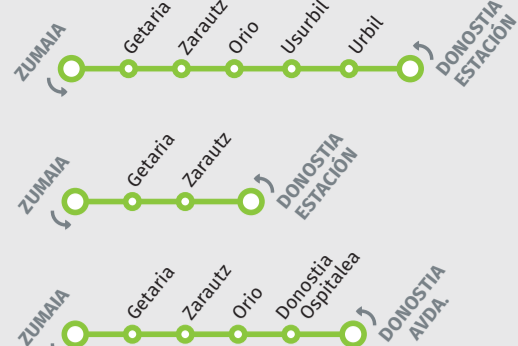

UK09 Zumaia > Donostia (N-634)

UK10 Zumaia > Donostia (AP-8 por Zarautz)

UK11 Zumaia > Donostia (AP-8 por Orio)

Lanegunak asteleheneretik ostiralera Laborables de lunes a viernes

	ZUMAIA	GETARIA	ZARAUTZ	ORIO	USURBIL	URBIL	DONOSTIA HOSPITAL	DONOSTIA AVENIDA	DONOSTIA AVENIDA 34	DONOSTIA ESTACION
	6:30	6:40	6:45	6:55	7:10	7:15		7:35		7:40
🚶🚗	6:45	6:55	7:00	7:10	→Autopista→		7:30		7:45	
🚶	6:55	7:05	7:10	→Autopista→			7:40		7:45	
	7:05	7:15	7:20	7:30	7:45	7:50		8:10		8:15
🚶	7:30	7:40	7:45	→Autopista→			8:15		8:20	
	7:35	7:45	7:50	8:00	8:15	8:20		8:40		8:45
🚶	8:00	8:10	8:15	→Autopista→			8:45		8:50	
	8:05	8:15	8:20	8:30	8:45	8:50		9:10		9:15
🚶🚗	8:30	8:40	8:45	8:55	→Autopista→		9:15		9:30	
		8:50	9:00	9:15	9:20		9:40		9:45	
🚶	9:00	9:10	9:15	→Autopista→			9:45		9:50	
		9:20	9:30	9:45	9:50		10:10		10:15	
	9:35	9:45	9:50	10:00	10:15	10:20		10:40		10:45
🚶	10:00	10:10	10:15	→Autopista→			10:45		10:50	
			10:30	10:45	10:50		11:10		11:15	
🚶🚗	10:30	10:40	10:45	10:55	→Autopista→		11:15		11:30	
		10:50	11:00	11:15	11:20		11:40		11:45	
🚶	11:00	11:10	11:15	→Autopista→			11:45		11:50	
	11:35	11:45	11:50	12:00	12:15	12:20		12:40		12:45
🚶	12:00	12:10	12:15	→Autopista→			12:45		12:50	
🚶🚗	12:30	12:40	12:45	12:55	→Autopista→		13:15		13:30	
	12:35	12:45	12:50	13:00	13:15	13:20		13:40		13:45
🚶	13:00	13:10	13:15	→Autopista→			13:45		13:50	
	13:05	13:15	13:20	13:30	13:45	13:50		14:10		14:15
🚶	13:30	13:40	13:45	→Autopista→			14:15		14:20	
	13:35	13:45	13:50	14:00	14:15	14:20		14:40		14:45
🚶🚗	13:45	13:55	14:00	14:10	→Autopista→		14:30		14:45	
🚶	14:00	14:10	14:15	→Autopista→			14:45		14:50	
	14:05	14:15	14:20	14:30	14:45	14:50		15:10		15:15
🚶🚗	14:30	14:40	14:45	14:55	→Autopista→		15:15		15:30	
	14:35	14:45	14:50	15:00	15:15	15:20		15:40		15:45
🚶	15:00	15:10	15:15	→Autopista→			15:45		15:50	
	15:05	15:15	15:20	15:30	15:45	15:50		16:10		16:15
		15:50	16:00	16:15	16:20		16:40		16:45	
🚶	16:00	16:10	16:15	→Autopista→			16:45		16:50	
			16:30	16:45	16:50		17:10		17:15	
🚶🚗	16:30	16:40	16:45	16:55	→Autopista→		17:15		17:30	
		16:50	17:00	17:15	17:20		17:40		17:45	
🚶	17:00	17:10	17:15	→Autopista→			17:45		17:50	
	17:35	17:45	17:50	18:00	18:15	18:20		18:40		18:45
🚶	18:00	18:10	18:15	→Autopista→			18:45		18:50	
🚶🚗	18:30	18:40	18:45	18:55	→Autopista→		19:15		19:30	
		18:50	19:00	19:15	19:20		19:40		19:45	
🚶	19:00	19:10	19:15	→Autopista→			19:45		19:50	
			19:30	19:45	19:50		20:10		20:15	
	19:35	19:45	19:50	20:00	20:15	20:20		20:40		20:45
🚶	20:00	20:10	20:15	→Autopista→			20:45		20:50	
	20:35	20:45	20:50	21:00	21:15	21:20		21:40		21:45
🚶🚗	20:45	20:55	21:00	21:10	→Autopista→		21:30		21:45	
	21:05	21:15	21:20	21:30	21:45	21:50		22:10		22:15
	22:00	22:10	22:15	22:25	22:40	22:45		23:05		23:10