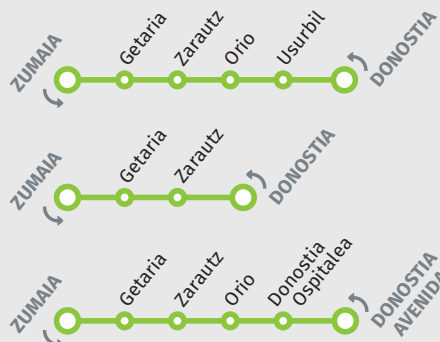

ZERBITZUAK N-634TIK / SERVICIOS POR LA N-634
(Ibilbidea - Ruta): ESTACIÓN-AVENIDA-ANTIGUO-URBIL-USURBIL-ORIO-ZARAUTZ-GETARIA-ZUMAIA

ZERBITZUAK AP-8 OSPITALEETARA ORIOTIK / SERVICIOS AP-8 A HOSPITALES POR ORIO.
(Ibilbidea - Ruta): AVENIDA-ANTIGUO-AP8 AUTOBIDEA-ORIO-ZARAUTZ-GETARIA-ZUMAIA

ZERBITZUAK AP-8 ZARAUTZETIK / SERVICIOS AP-8 POR ZARAUTZ.

UK09 Zumaia > Donostia (N-634)

UK10 Zumaia > Zarautz > Donostia (AP-8)

UK11 Zumaia > Orio > Donostia (AP-8)

Larunbatak, Igandeak eta jaiegunak Sábados, Domingos y Festivos