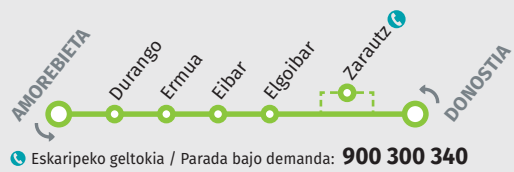

DB02 Ermua > Donostia (AP-8)

Eskarrieko geltokia / Parada bajo demanda: **900 300 340**

Lanegunak astelehenetik ostiralera Laborables de lunes a viernes

AMOREBIETA	DURANGO	ERMUA	EIBAR	ELGOIBAR	ZARAUTZ	DONOSTIA UPV/EHU	DONOSTIA ATOTXA	DONOSTIA ATOTXA	DONOSTIA UPV/EHU	ZARAUTZ	ELGOIBAR	EIBAR	ERMUA	DURANGO	AMOREBIETA
		6:30	6:40	6:50	7:10		7:45	6:50		7:10	7:30	7:45			
		7:00	7:10	7:20	7:40		8:15	7:20		7:40	8:00	8:15	8:30		
			8:10	8:20	8:40		9:15	7:50		8:10	8:30	8:45	9:00		
		8:35	8:45	8:55	9:15		9:50	8:20		8:40	9:00	9:15			
		9:05	9:15	9:25	9:45		10:20	9:20		9:40	10:00	10:15			
			10:10	10:20	10:40		11:15	10:20		10:40	11:00	11:15			
			11:10	11:20	11:40		12:15	11:20		11:40	12:00	12:15	12:30		
			12:10	12:20	12:40		13:15	12:20		12:40	13:00	13:15			
		13:05	13:15	13:25	13:45		14:20	13:20		13:40	14:00	14:15			
			14:10	14:20	14:40		15:15	14:20		14:40	15:00	15:15	15:30		
		15:00	15:10	15:20	15:40		16:15	15:20		15:40	16:00	16:15			
		16:00	16:10	16:20	16:40		17:15	16:20		16:40	17:00	17:15	17:30		
			17:10	17:20	17:40		18:15	17:20		17:40	18:00	18:15	18:30		
		18:00	18:10	18:20	18:40		19:15	18:20		18:40	19:00	19:15	19:30		
		19:00	19:10	19:20	19:40		20:15	19:20		19:40	20:00	20:15	20:30		
		20:00	20:10	20:20	20:40		21:15	20:20		20:40	21:00	21:15			
			21:30	21:40	22:00		22:35	21:20		21:40	22:00	22:15	22:30		
								22:35		22:55	23:15	23:30	23:45		

Larunbatak Sábados

AMOREBIETA	DURANGO	ERMUA	EIBAR	ELGOIBAR	ZARAUTZ	DONOSTIA UPV/EHU	DONOSTIA ATOTXA	DONOSTIA ATOTXA	DONOSTIA UPV/EHU	ZARAUTZ	ELGOIBAR	EIBAR	ERMUA	DURANGO	AMOREBIETA
		6:30	6:40	6:50	7:10		7:45	6:50		7:10	7:30	7:45			
		7:00	7:10	7:20	7:40		8:15	7:20		7:40	8:00	8:15	8:30		
			8:10	8:20	8:40		9:15	7:50		8:10	8:30	8:45	9:00		
		8:35	8:45	8:55	9:15		9:50	8:20		8:40	9:00	9:15			
		9:05	9:15	9:25	9:45		10:20	9:20		9:40	10:00	10:15			
			10:10	10:20	10:40		11:15	10:20		10:40	11:00	11:15			
			11:10	11:20	11:40		12:15	11:20		11:40	12:00	12:15	12:30		
			12:10	12:20	12:40		13:15	12:20		12:40	13:00	13:15			
		13:05	13:15	13:25	13:45		14:20	13:20		13:40	14:00	14:15			
			14:10	14:20	14:40		15:15	14:20		14:40	15:00	15:15	15:30		
		15:00	15:10	15:20	15:40		16:15	15:20		15:40	16:00	16:15			
		16:00	16:10	16:20	16:40		17:15	16:20		16:40	17:00	17:15	17:30		
			17:10	17:20	17:40		18:15	17:20		17:40	18:00	18:15	18:30		
		18:00	18:10	18:20	18:40		19:15	18:20		18:40	19:00	19:15	19:30		
		19:00	19:10	19:20	19:40		20:15	19:20		19:40	20:00	20:15	20:30		
		20:00	20:10	20:20	20:40		21:15	20:20		20:40	21:00	21:15			
			21:30	21:40	22:00		22:35	21:20		21:40	22:00	22:15	22:30		
								22:35		22:55	23:15	23:30	23:45		

Igandeak eta jaiegunak Domingos y festivos

AMOREBIETA	DURANGO	ERMUA	EIBAR	ELGOIBAR	ZARAUTZ	DONOSTIA UPV/EHU	DONOSTIA ATOTXA	DONOSTIA ATOTXA	DONOSTIA UPV/EHU	ZARAUTZ	ELGOIBAR	EIBAR	ERMUA	DURANGO	AMOREBIETA
			8:10	8:20	8:40		9:15	9:20		9:40	10:00	10:15	10:30		
		10:00	10:10	10:20	10:40		11:15	11:20		11:40	12:00	12:15	12:30		
			12:10	12:20	12:40		13:15	13:20		13:40	14:00	14:15			
			13:10	13:20	13:40		14:05	14:20		14:40	15:00	15:15	15:30		
		15:00	15:10	15:20	15:40		16:15	16:20		16:40	17:00	17:15			
			17:10	17:20	17:40		18:15	18:20		18:40	19:00	19:15	19:30		
			18:10	18:20	18:40		19:15	19:20		19:40	20:00	20:15	20:30		
		19:00	19:10	19:20	19:40		20:15	20:20		20:40	21:00	21:15			
			21:30	21:40	22:00		22:35	22:35		22:55	23:15	23:30	23:45