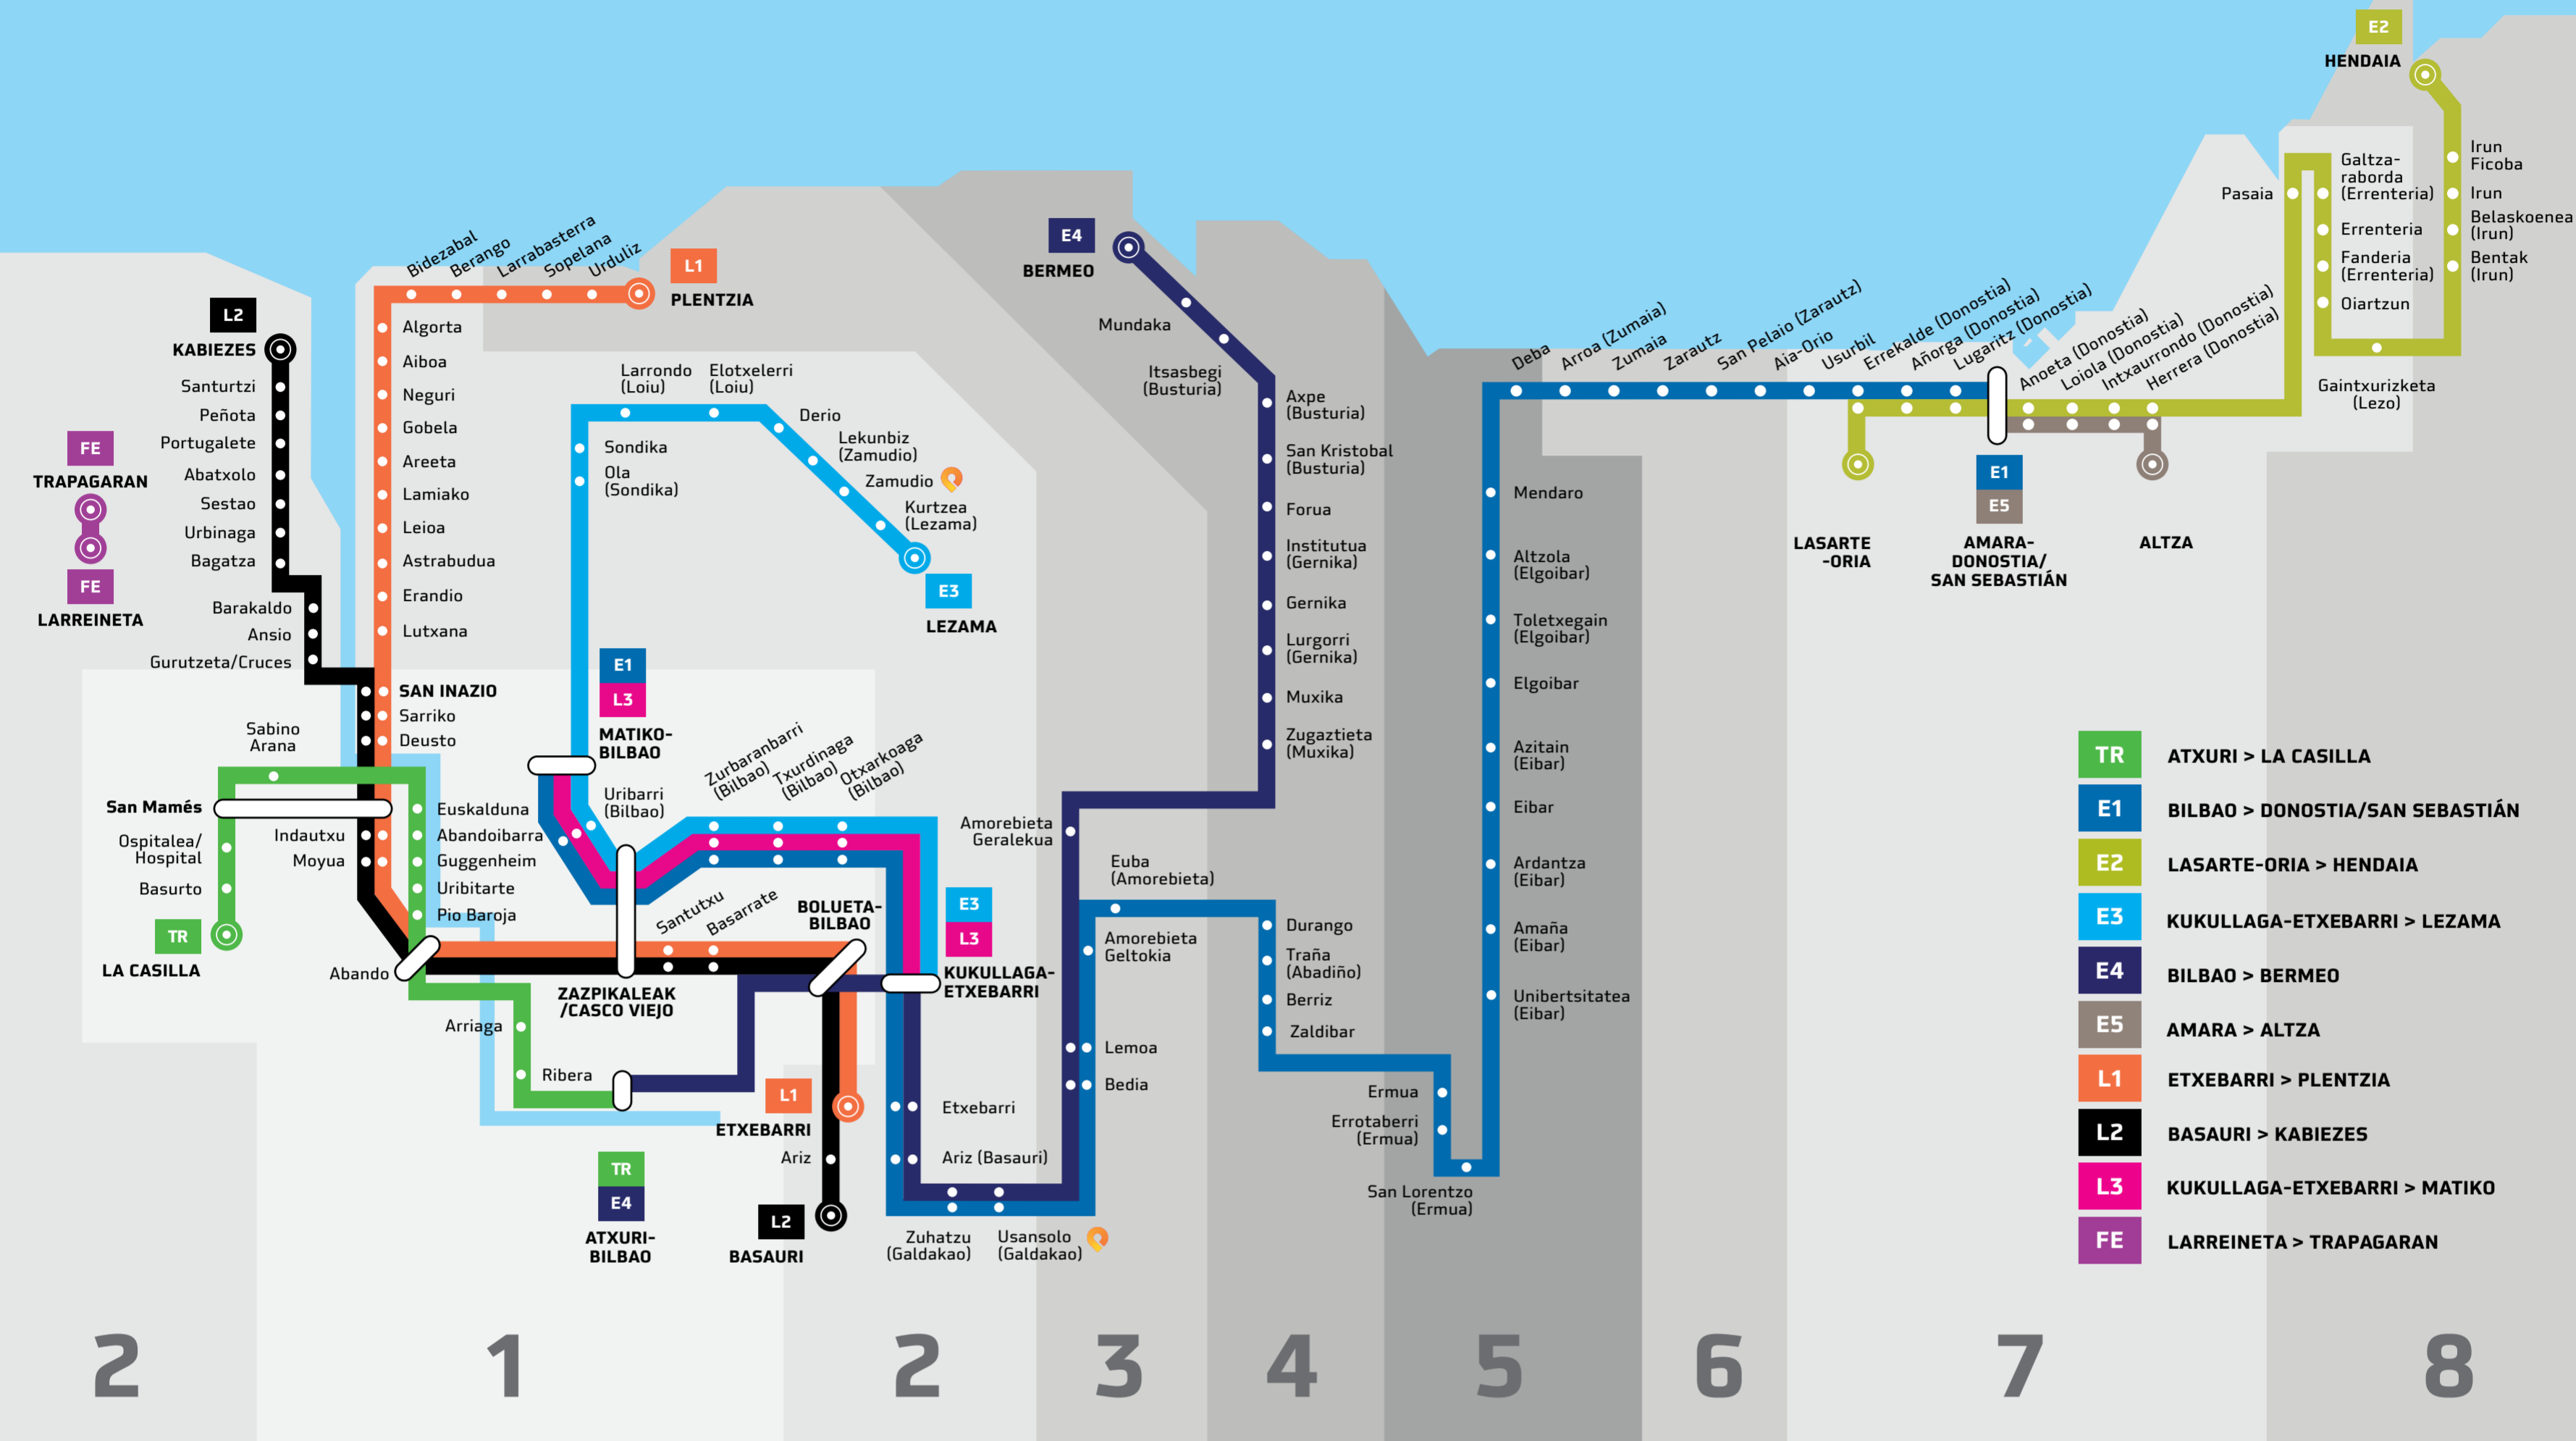

Tarifak Tarifas

- TR** ATXURI > LA CASILLA
- E1** BILBAO > DONOSTIA/SAN SEBASTIÁN
- E2** LASARTE-ORIA > HENDAIA
- E3** KUKULLAGA-ETXEBARRI > LEZAMA
- E4** BILBAO > BERMEO
- E5** AMARA > ALTZA
- L1** ETXEBARRI > PLENTZIA
- L2** BASAURI > KABIEZES
- L3** KUKULLAGA-ETXEBARRI > MATIKO
- FE** LARREINETA > TRAPAGARAN

OHARRAK:

- Lurralde artekoa: Bizkaia eta Gipuzkoa guneen arteko bidaietarako (5. gune barruko bidaiak izan ezik).
- Beste lurralde bateko bisitariak (KGT) Kontaktatu gabeko txartelekin ordaindutako bidaiak diru-zorro orokorreko prezioan izango dira. Informazio gehiago www.euskotren.eus.

AVISOS:

- Interterritorial: para viajes entre zonas Bizkaia y Gipuzkoa (salvo viajes dentro de la zona 5).
- Los viajes abonados con las tarjetas sin contacto (TSC) visitantes de otro territorio serán a precio de monedero general. Más información en www.euskotren.eus.

OHARRAK:

- 5. gune bidaiei (Ermuatik Debara) BGPko (Bizkaia) zein TTGko (Gipuzkoa) tarifak ezarri ahal zaizkie. Kontuan hartuko da bai txartel mota eta baita beronen profila ere.
- Barik txartela sartzeraikoan eta irteerakoan baliozatu beharko da. Itxi gabeko bidaiak Diru-Zorro Txartelarekin burutzen den hurrengo bidaiari Araupetzer lotuta egongo dira eta ireki gabeko bidaiak bidaiari bukatzean Araupetze izateko gai dira.